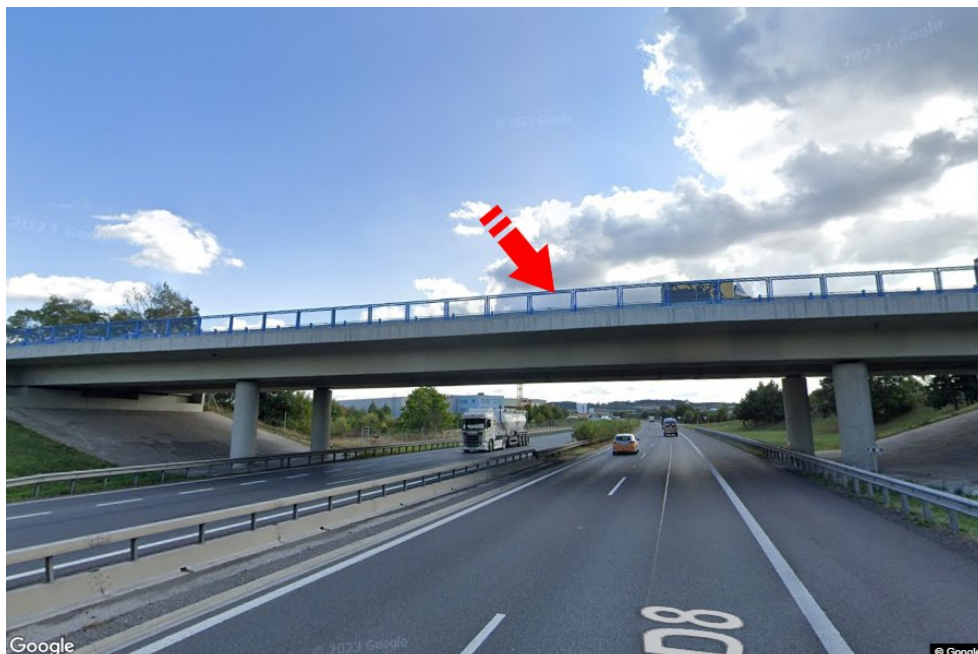

Město: **D8 - 9.181**Okres: **Mělník**Kraj: **Středočeský kraj**Typ: **Reklama na mostech**Adresa: **Teplice-Praha Úžice**Souřadnice
(WGS84): **50.2469063 N 14.374904 E**Rozměry: **6x1,25****Umístění panelu**

- centrum
- okrajová čtvrť
- obchodní čtvrť
- obytná čtvrť
- průmyslová čtvrť
- nezastavěné plochy

Komunikace

- dálnice
- silnice I. třídy
- silnice ostatní
- ulice
- příjezd
- výjezd
- parkoviště
- pěší zóna
- křižovatka

Poloha

- kolmo
- šikmo
- rovnoběžně
- samostatný

Viditelnost

- do 20 m
- 20 - 50 m
- 50 - 100 m
- přes 100 m
- vlastní osvětlení

**Okolí panelu**

- | | | | |
|--|---|--|---|
| <input type="checkbox"/> MHD | <input type="checkbox"/> nádraží ČD, ČSAD | <input type="checkbox"/> pošta | <input type="checkbox"/> PNS |
| <input type="checkbox"/> kulturní zařízení | <input type="checkbox"/> sportovní zařízení | <input type="checkbox"/> zdravotnické zařízení | <input type="checkbox"/> obchody |
| <input type="checkbox"/> obchodní dům | <input type="checkbox"/> supermarket | <input type="checkbox"/> čerpací stanice | <input type="checkbox"/> škola ZŠ, SŠ, VŠ |
| <input type="checkbox"/> banka | <input type="checkbox"/> restaurace | <input type="checkbox"/> hotel | |