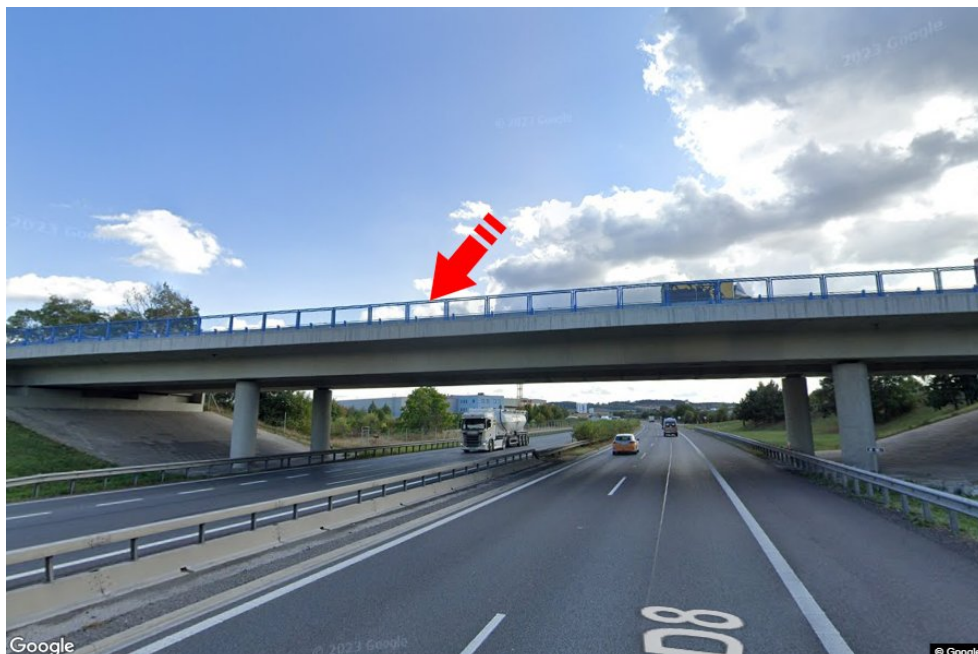

Město: **D8 - 9.181**Adresa: **Teplice-Praha Úžice**Okres: **Mělník**Souřadnice
(WGS84): **50.2469063 N 14.374904 E**Kraj: **Středočeský kraj**Rozměry: **7,5x1,25**Typ: **Reklama na mostech****Umístění panelu**

- centrum
- okrajová čtvrť
- obchodní čtvrť
- obytná čtvrť
- průmyslová čtvrť
- nezastavěné plochy

Komunikace

- dálnice
- silnice I. třídy
- silnice ostatní
- ulice
- příjezd
- výjezd
- parkoviště
- pěší zóna
- křižovatka

Poloha

- kolmo
- šikmo
- rovnoběžně
- samostatný

Viditelnost

- do 20 m
- 20 - 50 m
- 50 - 100 m
- přes 100 m
- vlastní osvětlení

**Okolí panelu**

- | | | | |
|--|---|--|---|
| <input type="checkbox"/> MHD | <input type="checkbox"/> nádraží ČD, ČSAD | <input type="checkbox"/> pošta | <input type="checkbox"/> PNS |
| <input type="checkbox"/> kulturní zařízení | <input type="checkbox"/> sportovní zařízení | <input type="checkbox"/> zdravotnické zařízení | <input type="checkbox"/> obchody |
| <input type="checkbox"/> obchodní dům | <input type="checkbox"/> supermarket | <input type="checkbox"/> čerpací stanice | <input type="checkbox"/> škola ZŠ, SŠ, VŠ |
| <input type="checkbox"/> banka | <input type="checkbox"/> restaurace | <input type="checkbox"/> hotel | |