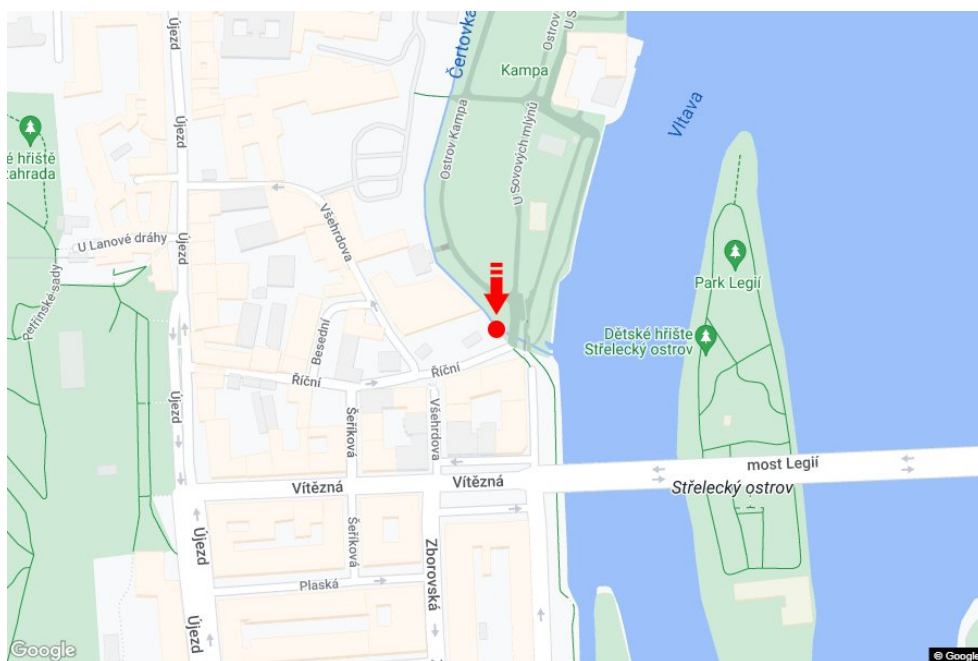

Město: **Praha 01 - Malá Strana**

Adresa: **Říční ulice Horní plocha**

Okres: **Praha**

Souřadnice
(WGS84): **50.0821591 N 14.4075628 E**

Kraj: **Hlavní město Praha**

Rozměry: **1,18x1,7**

Typ: **Rotunda**

Umístění panelu

- ☒ centrum
- ☐ okrajová čtvrť
- ☐ obchodní čtvrť
- ☒ obytná čtvrť
- ☐ průmyslová čtvrť
- ☐ nezastavěné plochy

Komunikace

- ☐ dálnice
- ☐ silnice I. třídy
- ☐ silnice ostatní
- ☒ ulice
- ☐ příjezd
- ☐ výjezd
- ☒ parkoviště
- ☒ pěší zóna
- ☐ křižovatka

Poloha

- ☐ kolmo
- ☒ šikmo
- ☐ rovnoběžně
- ☐ samostatný

Viditelnost

- ☐ do 20 m
- ☒ 20 - 50 m
- ☐ 50 - 100 m
- ☐ přes 100 m
- ☒ vlastní osvětlení

Okolí panelu

☐ MHD	☐ nádraží ČD, ČSAD	☐ pošta	☐ PNS
☒ kulturní zařízení	☐ sportovní zařízení	☐ zdravotnické zařízení	☐ obchody
☐ obchodní dům	☐ supermarket	☐ čerpací stanice	☐ škola ZŠ, SŠ, VŠ
☐ banka	☒ restaurace	☒ hotel