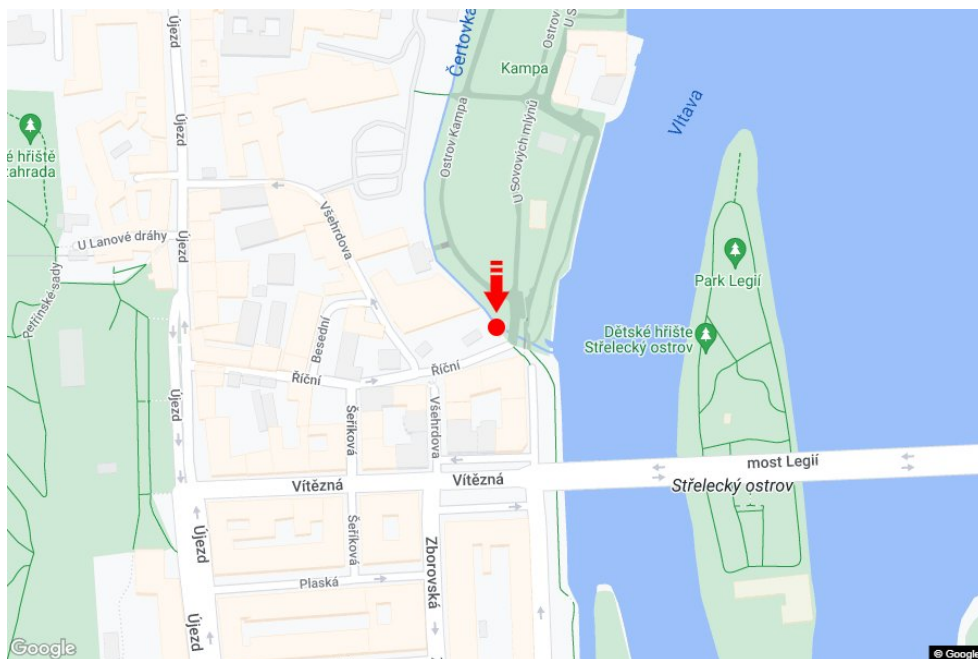

Město: **Praha 01 - Malá Strana**

Okres: **Praha**

Kraj: **Hlavní město Praha**

Typ: **Rotunda**

Adresa: **Říční ulice Dolní plocha**

Souřadnice
(WGS84): **50.0821591 N 14.4075628 E**

Rozměry: **1,18x1,7**

Umístění panelu

- ☒ centrum
- ☐ okrajová čtvrť
- ☐ obchodní čtvrť
- ☒ obytná čtvrť
- ☐ průmyslová čtvrť
- ☐ nezastavěné plochy

Komunikace

- ☐ dálnice
- ☐ silnice I. třídy
- ☐ silnice ostatní
- ☒ ulice
- ☐ příjezd
- ☐ výjezd
- ☒ parkoviště
- ☒ pěší zóna
- ☐ křižovatka

Poloha

- ☐ kolmo
- ☒ šikmo
- ☐ rovnoběžně
- ☐ samostatný

Viditelnost

- ☐ do 20 m
- ☒ 20 - 50 m
- ☐ 50 - 100 m
- ☐ přes 100 m
- ☒ vlastní osvětlení

Okolí panelu

☐ MHD	☐ nádraží ČD, ČSAD	☐ pošta	☐ PNS
☒ kulturní zařízení	☐ sportovní zařízení	☐ zdravotnické zařízení	☐ obchody
☐ obchodní dům	☐ supermarket	☐ čerpací stanice	☐ škola ZŠ, SŠ, VŠ
☐ banka	☒ restaurace	☒ hotel