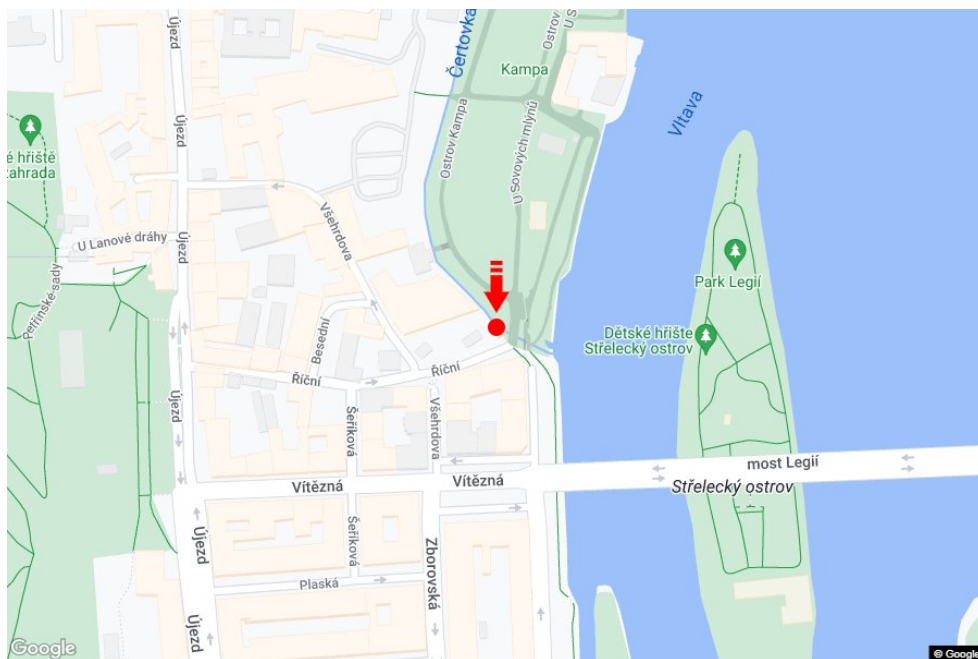

Město: **Praha 01 - Malá Strana**

Okres: **Praha**

Kraj: **Hlavní město Praha**

Typ: **Rotunda**

Adresa: **Říční ulice Horní plocha**

Souřadnice
(WGS84): **50.0821611 N 14.4075605 E**

Rozměry: **1,18x1,7**

Umístění panelu

- ☒ centrum
- ☐ okrajová čtvrť
- ☐ obchodní čtvrť
- ☒ obytná čtvrť
- ☐ průmyslová čtvrť
- ☐ nezastavěné plochy

Komunikace

- ☐ dálnice
- ☐ silnice I. třídy
- ☐ silnice ostatní
- ☒ ulice
- ☐ příjezd
- ☐ výjezd
- ☒ parkoviště
- ☒ pěší zóna
- ☐ křižovatka

Poloha

- ☐ kolmo
- ☒ šikmo
- ☐ rovnoběžně
- ☐ samostatný

Viditelnost

- ☐ do 20 m
- ☒ 20 - 50 m
- ☐ 50 - 100 m
- ☐ přes 100 m
- ☒ vlastní osvětlení

Okolí panelu

☐ MHD	☐ nádraží ČD, ČSAD	☐ pošta	☐ PNS
☒ kulturní zařízení	☐ sportovní zařízení	☐ zdravotnické zařízení	☐ obchody
☐ obchodní dům	☐ supermarket	☐ čerpací stanice	☐ škola ZŠ, SŠ, VŠ
☐ banka	☒ restaurace	☒ hotel