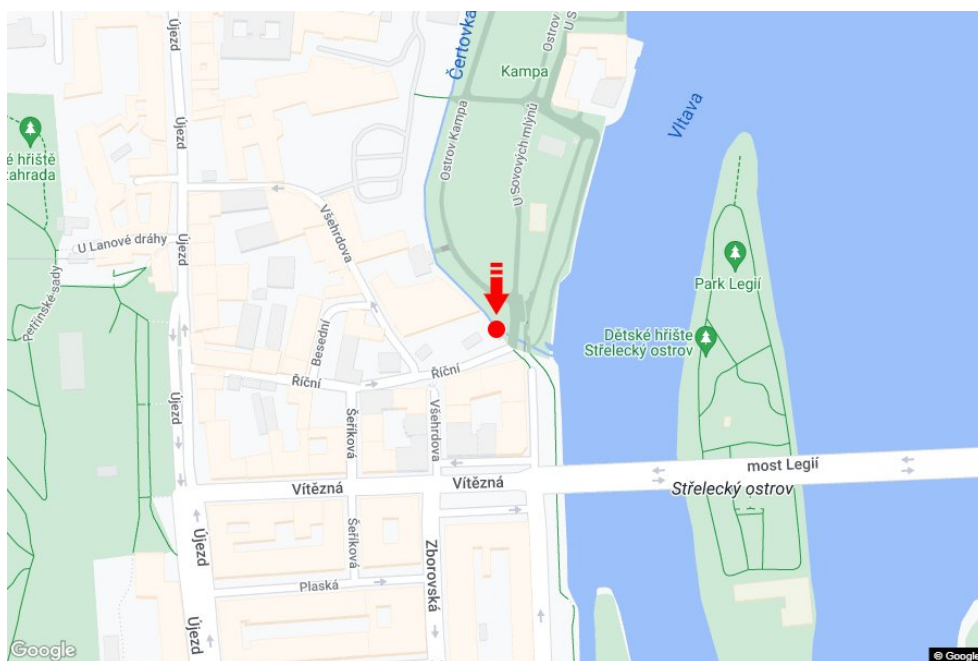

Město: **Praha 01 - Malá Strana**

Okres: **Praha**

Kraj: **Hlavní město Praha**

Typ: **Rotunda**

Adresa: **Říční ulice Dolní plocha**

Souřadnice
(WGS84): **50.0821611 N 14.4075605 E**

Rozměry: **1,18x1,7**

Umístění panelu

- ☒ centrum
- ☐ okrajová čtvrť
- ☐ obchodní čtvrť
- ☒ obytná čtvrť
- ☐ průmyslová čtvrť
- ☐ nezastavěné plochy

Komunikace

- ☐ dálnice
- ☐ silnice I. třídy
- ☐ silnice ostatní
- ☒ ulice
- ☐ příjezd
- ☐ výjezd
- ☒ parkoviště
- ☒ pěší zóna
- ☐ křižovatka

Poloha

- ☐ kolmo
- ☒ šikmo
- ☐ rovnoběžně
- ☐ samostatný

Viditelnost

- ☐ do 20 m
- ☒ 20 - 50 m
- ☐ 50 - 100 m
- ☐ přes 100 m
- ☒ vlastní osvětlení

Okolí panelu

☐ MHD	☐ nádraží ČD, ČSAD	☐ pošta	☐ PNS
☒ kulturní zařízení	☐ sportovní zařízení	☐ zdravotnické zařízení	☐ obchody
☐ obchodní dům	☐ supermarket	☐ čerpací stanice	☐ škola ZŠ, SŠ, VŠ
☐ banka	☒ restaurace	☒ hotel