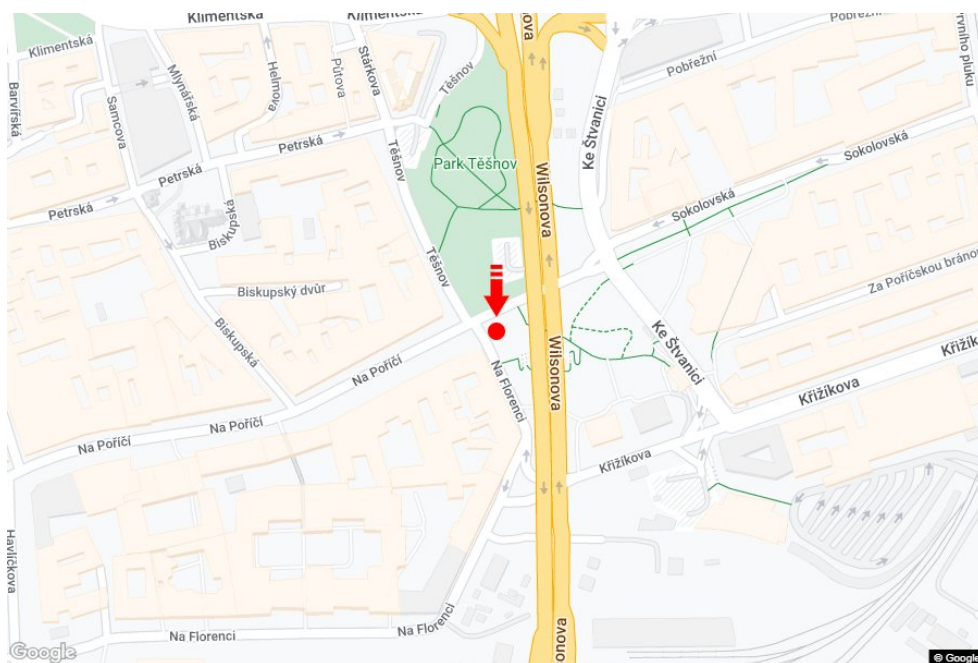

Město: **Praha 08 - Nové Město**Adresa: **Na Florenci Dolní plocha**Okres: **Praha**Souřadnice
(WGS84): **50.0904905 N 14.4372188 E**Kraj: **Hlavní město Praha**Rozměry: **1,18x1,7**Typ: **Rotunda****Umístění panelu**

- centrum
- okrajová čtvrť
- obchodní čtvrť
- obytná čtvrť
- průmyslová čtvrť
- nezastavěné plochy

Komunikace

- dálnice
- silnice I. třídy
- silnice ostatní
- ulice
- příjezd
- výjezd
- parkoviště
- pěší zóna
- křižovatka

Poloha

- kolmo
- šikmo
- rovnoběžně
- samostatný

Viditelnost

- do 20 m
- 20 - 50 m
- 50 - 100 m
- přes 100 m
- vlastní osvětlení

**Okolí panelu**

- | | | | |
|---|--|--|---|
| <input type="checkbox"/> MHD | <input type="checkbox"/> nádraží ČD, ČSAD | <input type="checkbox"/> pošta | <input type="checkbox"/> PNS |
| <input checked="" type="checkbox"/> kulturní zařízení | <input type="checkbox"/> sportovní zařízení | <input type="checkbox"/> zdravotnické zařízení | <input checked="" type="checkbox"/> obchody |
| <input checked="" type="checkbox"/> obchodní dům | <input type="checkbox"/> supermarket | <input type="checkbox"/> čerpací stanice | <input type="checkbox"/> škola ZŠ, SŠ, VŠ |
| <input checked="" type="checkbox"/> banka | <input checked="" type="checkbox"/> restaurace | <input checked="" type="checkbox"/> hotel | |