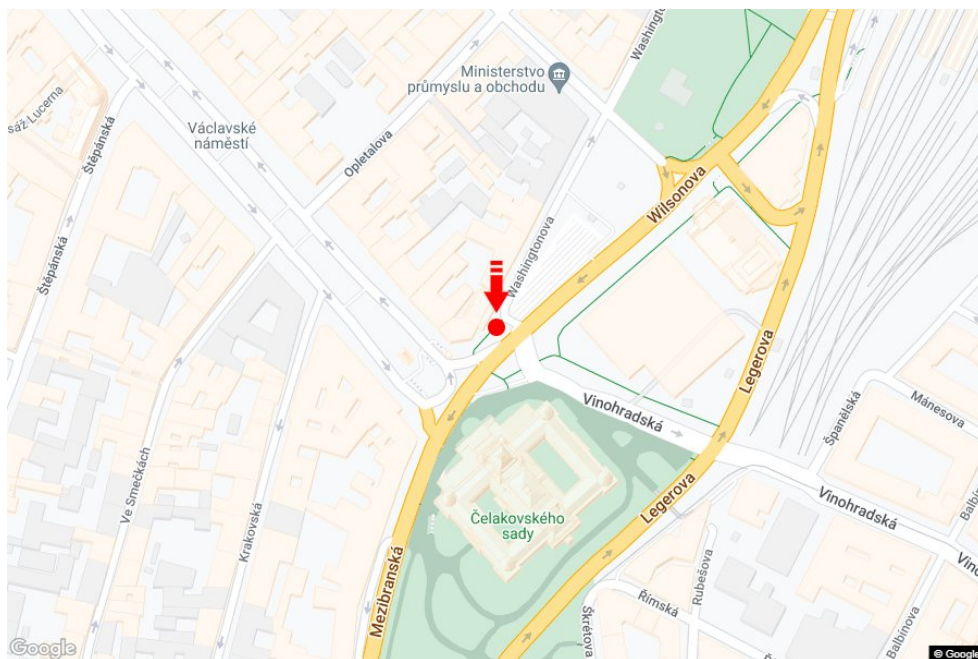

Město: **Praha 06 - Dejvice**
Okres: **Praha**
Kraj: **Hlavní město Praha**
Typ: **Rotunda**

Adresa: **Vítězné nám. Horní plocha**
Souřadnice (WGS84): **50.100951 N 14.3942807 E**
Rozměry: **1,18x1,7**

Umístění panelu

- ☒ centrum
- ☐ okrajová čtvrť
- ☐ obchodní čtvrť
- ☒ obytná čtvrť
- ☐ průmyslová čtvrť
- ☐ nezastavěné plochy

Komunikace

- ☐ dálnice
- ☐ silnice I. třídy
- ☐ silnice ostatní
- ☒ ulice
- ☐ příjezd
- ☐ výjezd
- ☐ parkoviště
- ☒ pěší zóna
- ☒ křižovatka

Poloha

- ☐ kolmo
- ☒ šikmo
- ☐ rovnoběžně
- ☐ samostatný

Viditelnost

- ☐ do 20 m
- ☒ 20 - 50 m
- ☐ 50 - 100 m
- ☐ přes 100 m
- ☒ vlastní osvětlení

Okolí panelu

☐ MHD	☐ nádraží ČD, ČSAD	☐ pošta	☐ PNS
☐ kulturní zařízení	☐ sportovní zařízení	☐ zdravotnické zařízení	☐ obchody
☐ obchodní dům	☐ supermarket	☐ čerpací stanice	☒ škola ZŠ, SŠ, VŠ
☐ banka	☒ restaurace	☐ hotel