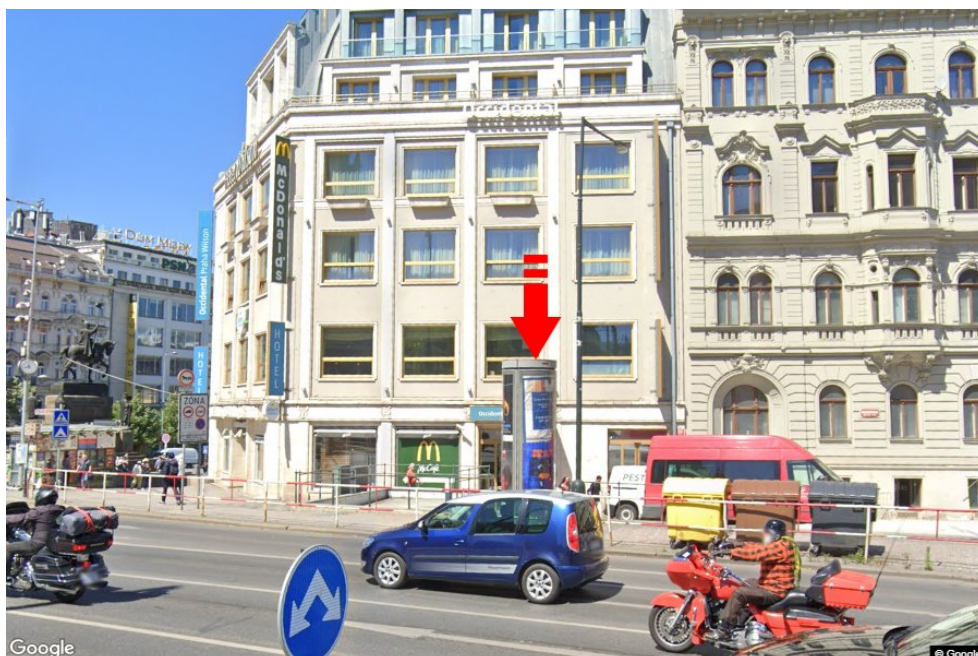

Město: **Praha 06 - Dejvice**
 Okres: **Praha**
 Kraj: **Hlavní město Praha**
 Typ: **Rotunda**

Adresa: **Vítězné nám. Horní plocha**
 Souřadnice (WGS84): **50.100951 N 14.3942807 E**
 Rozměry: **1,18x1,7**

Umístění panelu

- centrum
- okrajová čtvrť
- obchodní čtvrť
- obytná čtvrť
- průmyslová čtvrť
- nezastavěné plochy

Komunikace

- dálnice
- silnice I. třídy
- silnice ostatní
- ulice
- příjezd
- výjezd
- parkoviště
- pěší zóna
- křižovatka

Poloha

- kolmo
- šikmo
- rovnoběžně
- samostatný

Viditelnost

- do 20 m
- 20 - 50 m
- 50 - 100 m
- přes 100 m
- vlastní osvětlení

**Okolí panelu**

- | | | | |
|--|--|--|--|
| <input type="checkbox"/> MHD | <input type="checkbox"/> nádraží ČD, ČSAD | <input type="checkbox"/> pošta | <input type="checkbox"/> PNS |
| <input type="checkbox"/> kulturní zařízení | <input type="checkbox"/> sportovní zařízení | <input type="checkbox"/> zdravotnické zařízení | <input type="checkbox"/> obchody |
| <input type="checkbox"/> obchodní dům | <input type="checkbox"/> supermarket | <input type="checkbox"/> čerpací stanice | <input checked="" type="checkbox"/> škola ZŠ, SŠ, VŠ |
| <input type="checkbox"/> banka | <input checked="" type="checkbox"/> restaurace | <input type="checkbox"/> hotel | |