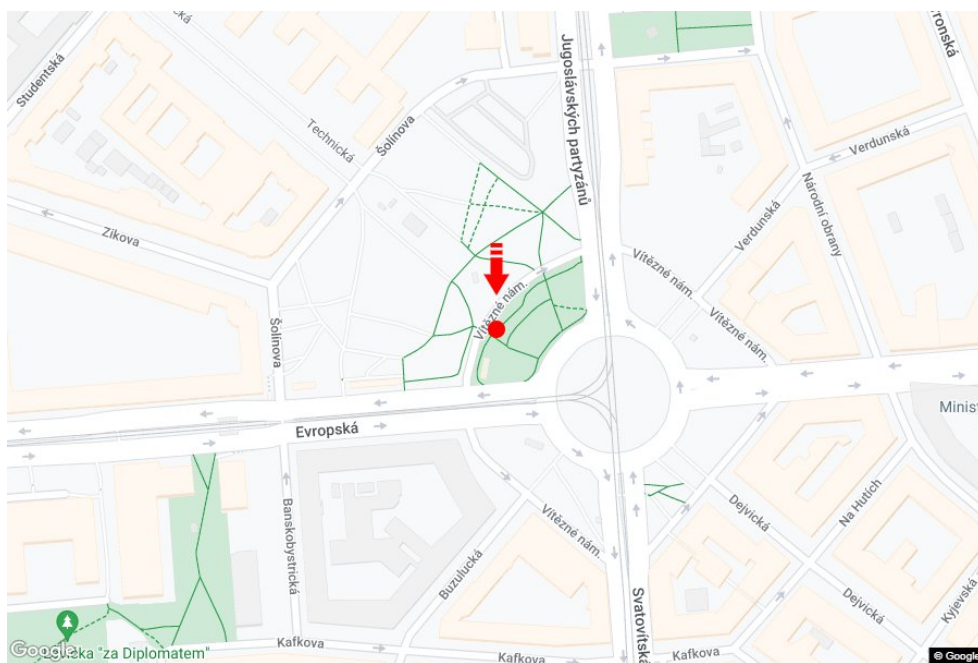

Město: **Praha 06 - Dejvice**  
 Okres: **Praha**  
 Kraj: **Hlavní město Praha**  
 Typ: **Rotunda**

Adresa: **Vítězné nám. Dolní plocha**  
 Souřadnice (WGS84): **50.100951 N 14.3942807 E**  
 Rozměry: **1,18x1,7**

**Umístění panelu**

- centrum
- okrajová čtvrť
- obchodní čtvrť
- obytná čtvrť
- průmyslová čtvrť
- nezastavěné plochy

**Komunikace**

- dálnice
- silnice I. třídy
- silnice ostatní
- ulice
- příjezd
- výjezd
- parkoviště
- pěší zóna
- křižovatka

**Poloha**

- kolmo
- šikmo
- rovnoběžně
- samostatný

**Viditelnost**

- do 20 m
- 20 - 50 m
- 50 - 100 m
- přes 100 m
- vlastní osvětlení

**Okolí panelu**

- |  |  |  |  |
|--|--|--|--|
| <input type="checkbox"/> MHD               | <input type="checkbox"/> nádraží ČD, ČSAD      | <input type="checkbox"/> pošta                 | <input type="checkbox"/> PNS                         |
| <input type="checkbox"/> kulturní zařízení | <input type="checkbox"/> sportovní zařízení    | <input type="checkbox"/> zdravotnické zařízení | <input type="checkbox"/> obchody                     |
| <input type="checkbox"/> obchodní dům      | <input type="checkbox"/> supermarket           | <input type="checkbox"/> čerpací stanice       | <input checked="" type="checkbox"/> škola ZŠ, SŠ, VŠ |
| <input type="checkbox"/> banka             | <input checked="" type="checkbox"/> restaurace | <input type="checkbox"/> hotel                 |  |