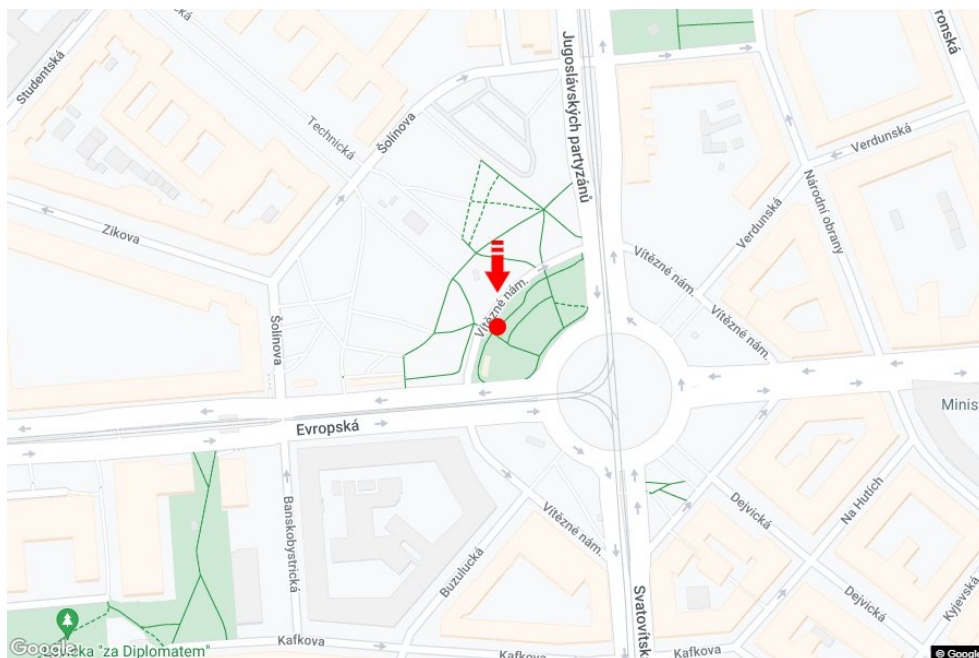

Město: **Praha 06 - Dejvice**  
 Okres: **Praha**  
 Kraj: **Hlavní město Praha**  
 Typ: **Rotunda**

Adresa: **Vítězné nám. Horní plocha**  
 Souřadnice (WGS84): **50.1009495 N 14.3942784 E**  
 Rozměry: **1,18x1,7**

**Umístění panelu**

- centrum
- okrajová čtvrť
- obchodní čtvrť
- obytná čtvrť
- průmyslová čtvrť
- nezastavěné plochy

**Komunikace**

- dálnice
- silnice I. třídy
- silnice ostatní
- ulice
- příjezd
- výjezd
- parkoviště
- pěší zóna
- křižovatka

**Poloha**

- kolmo
- šikmo
- rovnoběžně
- samostatný

**Viditelnost**

- do 20 m
- 20 - 50 m
- 50 - 100 m
- přes 100 m
- vlastní osvětlení

**Okolí panelu**

- |  |  |  |  |
|--|--|--|--|
| <input type="checkbox"/> MHD               | <input type="checkbox"/> nádraží ČD, ČSAD      | <input type="checkbox"/> pošta                 | <input type="checkbox"/> PNS                         |
| <input type="checkbox"/> kulturní zařízení | <input type="checkbox"/> sportovní zařízení    | <input type="checkbox"/> zdravotnické zařízení | <input type="checkbox"/> obchody                     |
| <input type="checkbox"/> obchodní dům      | <input type="checkbox"/> supermarket           | <input type="checkbox"/> čerpací stanice       | <input checked="" type="checkbox"/> škola ZŠ, SŠ, VŠ |
| <input type="checkbox"/> banka             | <input checked="" type="checkbox"/> restaurace | <input type="checkbox"/> hotel                 |  |