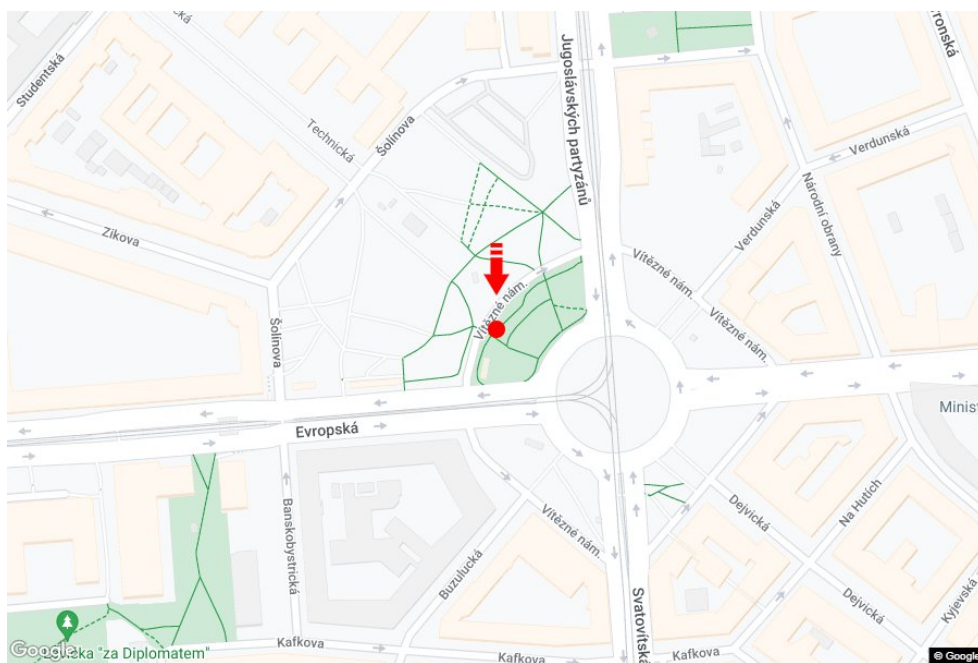

Město: **Praha 06 - Dejvice**
 Okres: **Praha**
 Kraj: **Hlavní město Praha**
 Typ: **Rotunda**

Adresa: **Vítězné nám. Dolní plocha**
 Souřadnice (WGS84): **50.1009495 N 14.3942784 E**
 Rozměry: **1,18x1,7**

Umístění panelu

- centrum
- okrajová čtvrť
- obchodní čtvrť
- obytná čtvrť
- průmyslová čtvrť
- nezastavěné plochy

Komunikace

- dálnice
- silnice I. třídy
- silnice ostatní
- ulice
- příjezd
- výjezd
- parkoviště
- pěší zóna
- křižovatka

Poloha

- kolmo
- šikmo
- rovnoběžně
- samostatný

Viditelnost

- do 20 m
- 20 - 50 m
- 50 - 100 m
- přes 100 m
- vlastní osvětlení

**Okolí panelu**

- | | | | |
|--|--|--|--|
| <input type="checkbox"/> MHD | <input type="checkbox"/> nádraží ČD, ČSAD | <input type="checkbox"/> pošta | <input type="checkbox"/> PNS |
| <input type="checkbox"/> kulturní zařízení | <input type="checkbox"/> sportovní zařízení | <input type="checkbox"/> zdravotnické zařízení | <input type="checkbox"/> obchody |
| <input type="checkbox"/> obchodní dům | <input type="checkbox"/> supermarket | <input type="checkbox"/> čerpací stanice | <input checked="" type="checkbox"/> škola ZŠ, SŠ, VŠ |
| <input type="checkbox"/> banka | <input checked="" type="checkbox"/> restaurace | <input type="checkbox"/> hotel | |