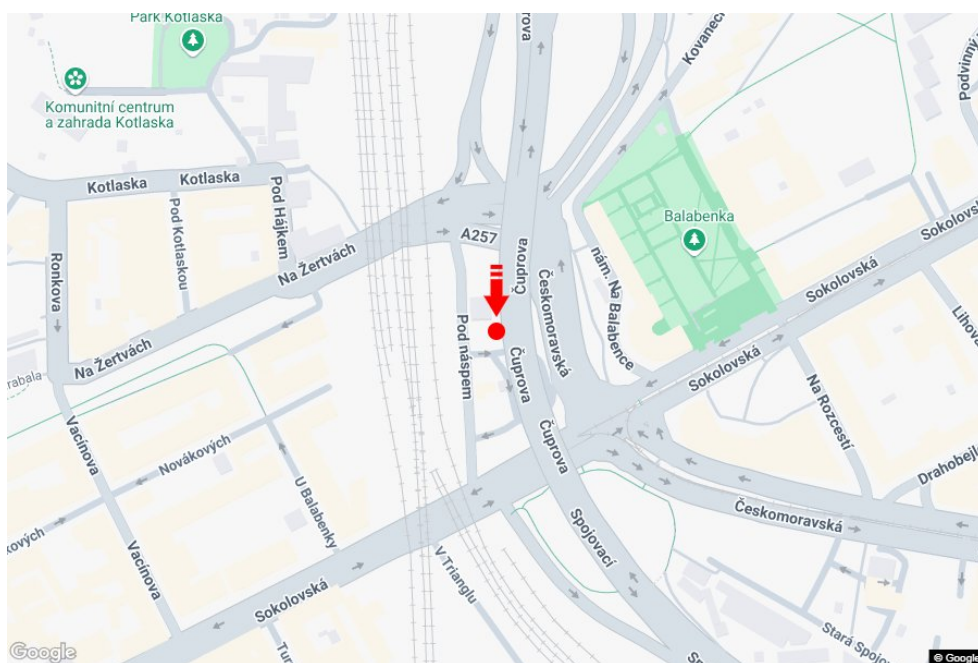

Město: **Praha 09 - Libeň**
 Okres: **Praha**
 Kraj: **Hlavní město Praha**
 Typ: **Double bigboard**

Adresa: **Spojovací /Čuprova sm.Českokobrodská,zc**
 Souřadnice (WGS84): **50.1050632 N 14.4811638 E**
 Rozměry: **960x820**

Umístění panelu

- centrum
 okrajová čtvrť
 obchodní čtvrť
 obytná čtvrť
 průmyslová čtvrť
 nezastavěné plochy

Komunikace

- dálnice
 silnice I. třídy
 silnice ostatní
 ulice
 příjezd
 výjezd
 parkoviště
 pěší zóna
 křižovatka

Poloha

- kolmo
 šikmo
 rovnoběžně
 samostatný

Viditelnost

- do 20 m
 20 - 50 m
 50 - 100 m
 přes 100 m
 vlastní osvětlení

**Okolí panelu**

- | | | | |
|--|---|--|--|
| <input type="checkbox"/> MHD | <input type="checkbox"/> nádraží ČD, ČSAD | <input type="checkbox"/> pošta | <input type="checkbox"/> PNS |
| <input type="checkbox"/> kulturní zařízení | <input type="checkbox"/> sportovní zařízení | <input type="checkbox"/> zdravotnické zařízení | <input type="checkbox"/> obchody |
| <input type="checkbox"/> obchodní dům | <input type="checkbox"/> supermarket | <input type="checkbox"/> čerpací stanice | <input checked="" type="checkbox"/> škola ZŠ, SŠ, VŠ |
| <input type="checkbox"/> banka | <input type="checkbox"/> restaurace | <input type="checkbox"/> hotel | |