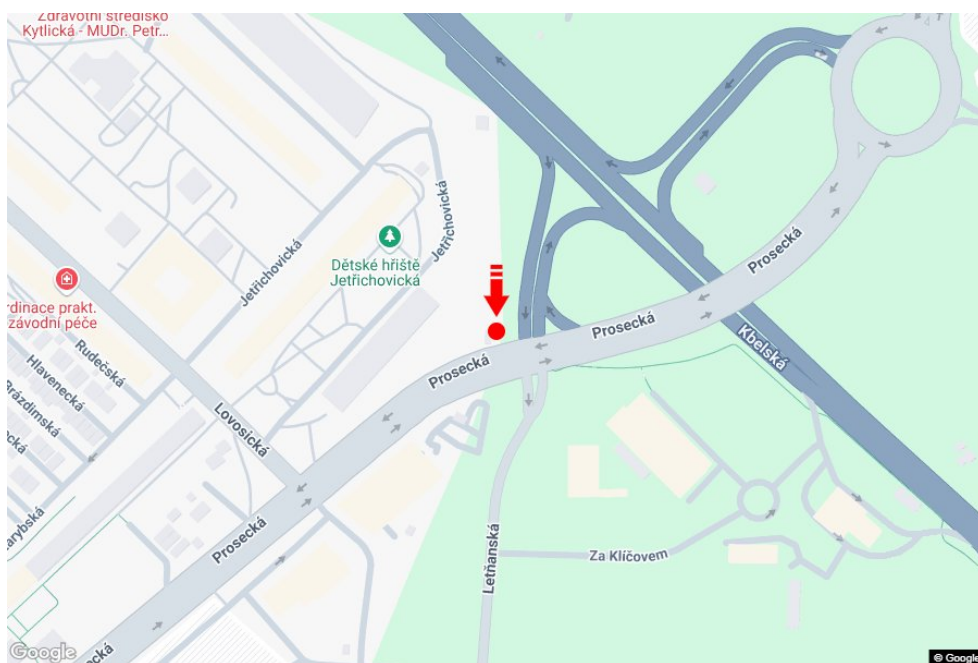

Město: **Praha 09 - Prosek**
 Okres: **Praha**
 Kraj: **Hlavní město Praha**
 Typ: **Double bigboard**

Adresa: **Prosecká /Kbelská sm.Zenklova,dc**
 Souřadnice (WGS84): **50.1237471 N 14.5091455 E**
 Rozměry: **960x820**

Umístění panelu

- centrum
 okrajová čtvrť
 obchodní čtvrť
 obytná čtvrť
 průmyslová čtvrť
 nezastavěné plochy

Komunikace

- dálnice
 silnice I. třídy
 silnice ostatní
 ulice
 příjezd
 výjezd
 parkoviště
 pěší zóna
 křižovatka

Poloha

- kolmo
 šikmo
 rovnoběžně
 samostatný

Viditelnost

- do 20 m
 20 - 50 m
 50 - 100 m
 přes 100 m
 vlastní osvětlení

**Okolí panelu**

- | | | | |
|--|---|---|---|
| <input type="checkbox"/> MHD | <input type="checkbox"/> nádraží ČD, ČSAD | <input type="checkbox"/> pošta | <input type="checkbox"/> PNS |
| <input type="checkbox"/> kulturní zařízení | <input type="checkbox"/> sportovní zařízení | <input type="checkbox"/> zdravotnické zařízení | <input type="checkbox"/> obchody |
| <input type="checkbox"/> obchodní dům | <input checked="" type="checkbox"/> supermarket | <input checked="" type="checkbox"/> čerpací stanice | <input type="checkbox"/> škola ZŠ, SŠ, VŠ |
| <input type="checkbox"/> banka | <input type="checkbox"/> restaurace | <input type="checkbox"/> hotel | |