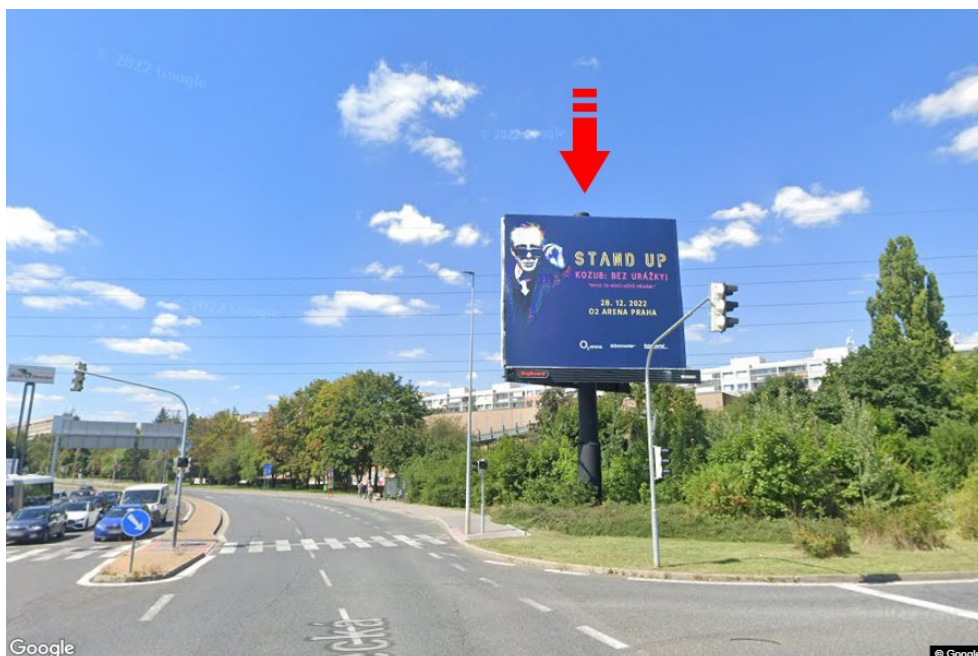

Město: **Praha 09 - Prosek**
 Okres: **Praha**
 Kraj: **Hlavní město Praha**
 Typ: **Double bigboard**

Adresa: **Prosecká /Kbelská sm.Zenklova,dc**
 Souřadnice (WGS84): **50.1237471 N 14.5091455 E**
 Rozměry: **960x820**

Umístění panelu

- centrum
 okrajová čtvrť
 obchodní čtvrť
 obytná čtvrť
 průmyslová čtvrť
 nezastavěné plochy

Komunikace

- dálnice
 silnice I. třídy
 silnice ostatní
 ulice
 příjezd
 výjezd
 parkoviště
 pěší zóna
 křižovatka

Poloha

- kolmo
 šikmo
 rovnoběžně
 samostatný

Viditelnost

- do 20 m
 20 - 50 m
 50 - 100 m
 přes 100 m
 vlastní osvětlení

**Okolí panelu**

- | | | | |
|--|---|---|---|
| <input type="checkbox"/> MHD | <input type="checkbox"/> nádraží ČD, ČSAD | <input type="checkbox"/> pošta | <input type="checkbox"/> PNS |
| <input type="checkbox"/> kulturní zařízení | <input type="checkbox"/> sportovní zařízení | <input type="checkbox"/> zdravotnické zařízení | <input type="checkbox"/> obchody |
| <input type="checkbox"/> obchodní dům | <input checked="" type="checkbox"/> supermarket | <input checked="" type="checkbox"/> čerpací stanice | <input type="checkbox"/> škola ZŠ, SŠ, VŠ |
| <input type="checkbox"/> banka | <input type="checkbox"/> restaurace | <input type="checkbox"/> hotel | |