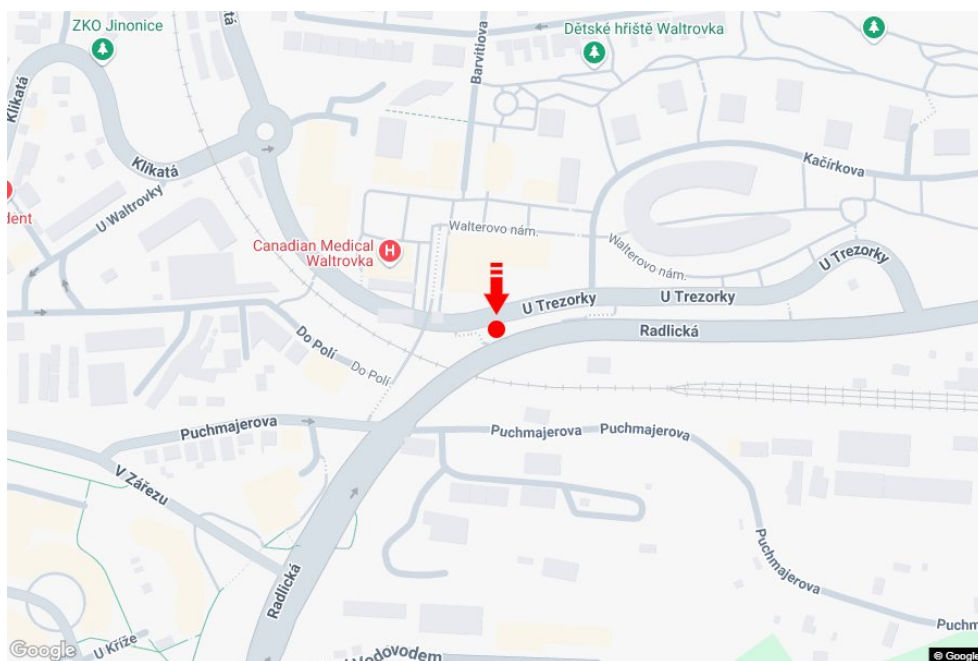

Město: **Praha 05 - Jinonice**
 Okres: **Praha**
 Kraj: **Hlavní město Praha**
 Typ: **Double bigboard**

Adresa: **Radlická /Puchmajerova sm.Dobříšská,dc**
 Souřadnice (WGS84): **50.0555841 N 14.3731314 E**
 Rozměry: **960x820**

Umístění panelu

- centrum
- okrajová čtvrť
- obchodní čtvrť
- obytná čtvrť
- průmyslová čtvrť
- nezastavěné plochy

Komunikace

- dálnice
- silnice I. třídy
- silnice ostatní
- ulice
- příjezd
- výjezd
- parkoviště
- pěší zóna
- křižovatka

Poloha

- kolmo
- šikmo
- rovnoběžně
- samostatný

Viditelnost

- do 20 m
- 20 - 50 m
- 50 - 100 m
- přes 100 m
- vlastní osvětlení

**Okolí panelu**

- | | | | |
|--|---|--|---|
| <input type="checkbox"/> MHD | <input type="checkbox"/> nádraží ČD, ČSAD | <input type="checkbox"/> pošta | <input type="checkbox"/> PNS |
| <input type="checkbox"/> kulturní zařízení | <input type="checkbox"/> sportovní zařízení | <input type="checkbox"/> zdravotnické zařízení | <input type="checkbox"/> obchody |
| <input type="checkbox"/> obchodní dům | <input type="checkbox"/> supermarket | <input type="checkbox"/> čerpací stanice | <input type="checkbox"/> škola ZŠ, SŠ, VŠ |
| <input type="checkbox"/> banka | <input type="checkbox"/> restaurace | <input type="checkbox"/> hotel | |