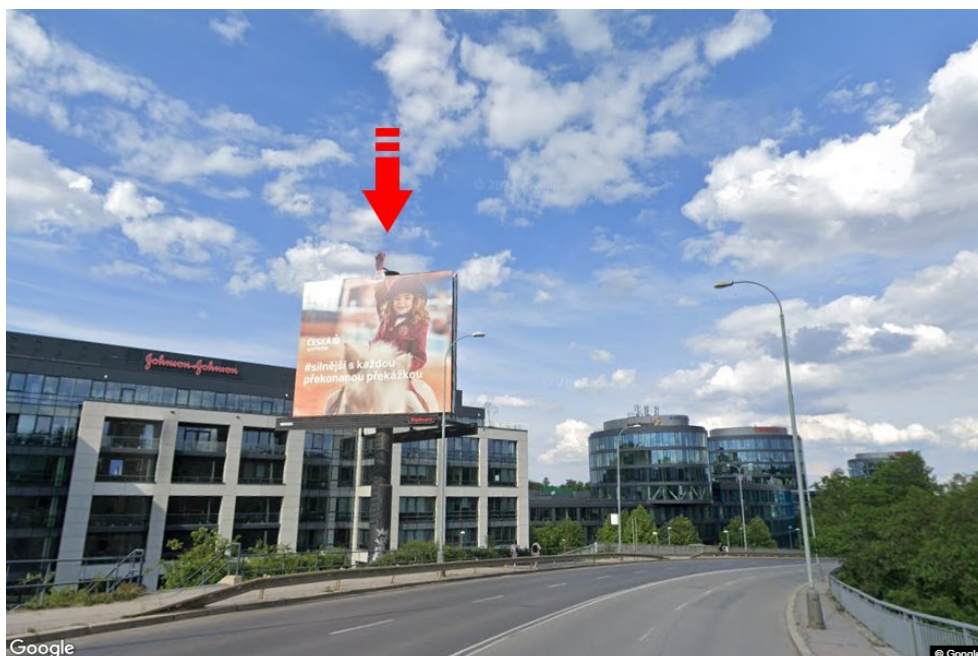

Poloha

- kolmo
- šikmo
- rovnoběžně
- samostatný

Viditelnost

- do 20 m
- 20 - 50 m
- 50 - 100 m
- přes 100 m
- vlastní osvětlení

**Okolí panelu**

- | | | | |
|--|---|--|---|
| <input type="checkbox"/> MHD | <input type="checkbox"/> nádraží ČD, ČSAD | <input type="checkbox"/> pošta | <input type="checkbox"/> PNS |
| <input type="checkbox"/> kulturní zařízení | <input type="checkbox"/> sportovní zařízení | <input type="checkbox"/> zdravotnické zařízení | <input type="checkbox"/> obchody |
| <input type="checkbox"/> obchodní dům | <input type="checkbox"/> supermarket | <input type="checkbox"/> čerpací stanice | <input type="checkbox"/> škola ZŠ, SŠ, VŠ |
| <input type="checkbox"/> banka | <input type="checkbox"/> restaurace | <input type="checkbox"/> hotel | |