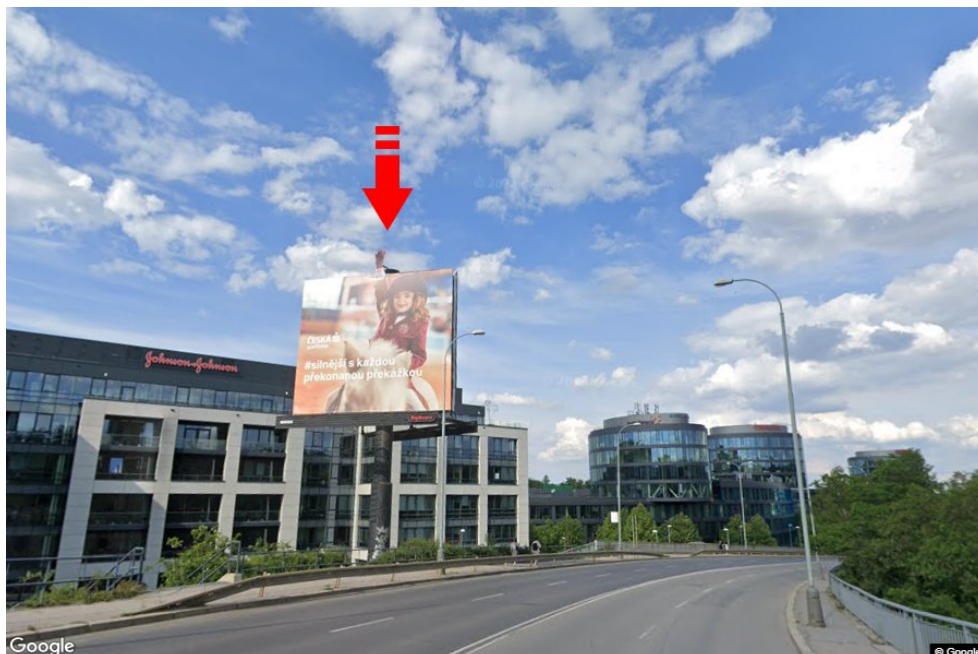

Poloha

- kolmo
- šikmo
- rovnoběžně
- samostatný

Viditelnost

- do 20 m
- 20 - 50 m
- 50 - 100 m
- přes 100 m
- vlastní osvětlení

**Okolí panelu**

- | | | | |
|--|---|--|---|
| <input type="checkbox"/> MHD | <input type="checkbox"/> nádraží ČD, ČSAD | <input type="checkbox"/> pošta | <input type="checkbox"/> PNS |
| <input type="checkbox"/> kulturní zařízení | <input type="checkbox"/> sportovní zařízení | <input type="checkbox"/> zdravotnické zařízení | <input type="checkbox"/> obchody |
| <input type="checkbox"/> obchodní dům | <input type="checkbox"/> supermarket | <input type="checkbox"/> čerpací stanice | <input type="checkbox"/> škola ZŠ, SŠ, VŠ |
| <input type="checkbox"/> banka | <input type="checkbox"/> restaurace | <input type="checkbox"/> hotel | |