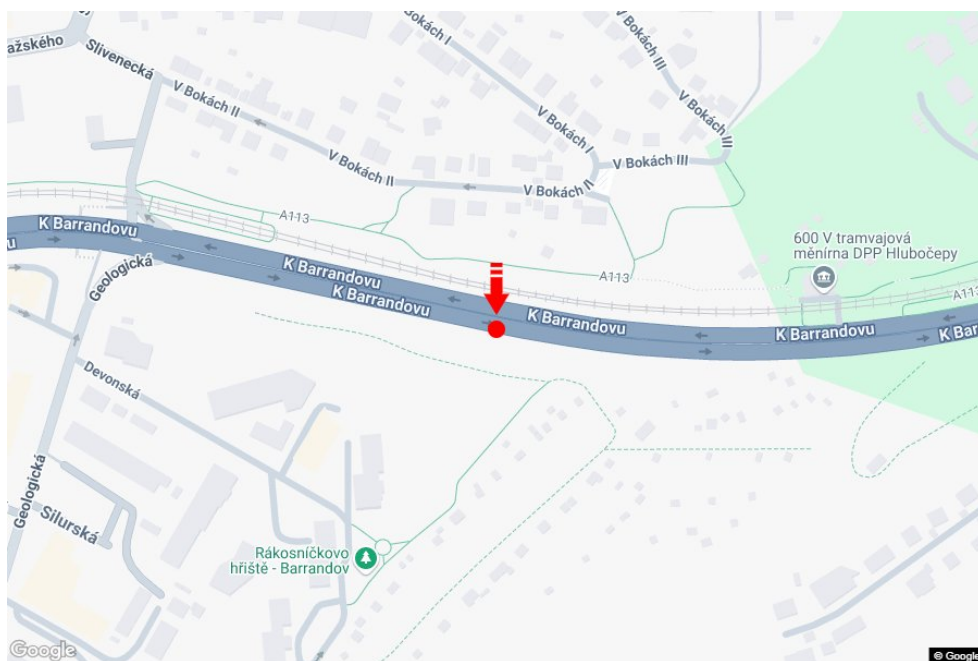

Město: **Praha 05 - Hlubočepy**

Adresa: **K Barrandovu /V Bokách sm.Jižní spojka,dc**

Okres: **Praha**

Souřadnice **50.0357119 N 14.3913689 E**

Kraj: **Hlavní město Praha**

(WGS84):

Typ: **Double bigboard**

Rozměry: **960x820**

Umístění panelu

- ☐ centrum
- ☐ okrajová čtvrť
- ☐ obchodní čtvrť
- ☒ obytná čtvrť
- ☐ průmyslová čtvrť
- ☐ nezastavěné plochy

Komunikace

- ☐ dálnice
- ☐ silnice I. třídy
- ☐ silnice ostatní
- ☒ ulice
- ☒ příjezd
- ☐ výjezd
- ☐ parkoviště
- ☐ pěší zóna
- ☐ křižovatka

Poloha

- ☒ kolmo
- ☐ šikmo
- ☐ rovnoběžně
- ☒ samostatný

Viditelnost

- ☐ do 20 m
- ☐ 20 - 50 m
- ☐ 50 - 100 m
- ☒ přes 100 m
- ☒ vlastní osvětlení

Okolí panelu

☐ MHD	☐ nádraží ČD, ČSAD	☐ pošta	☐ PNS
☐ kulturní zařízení	☐ sportovní zařízení	☐ zdravotnické zařízení	☐ obchody
☐ obchodní dům	☐ supermarket	☐ čerpací stanice	☐ škola ZŠ, SŠ, VŠ
☐ banka	☐ restaurace	☐ hotel