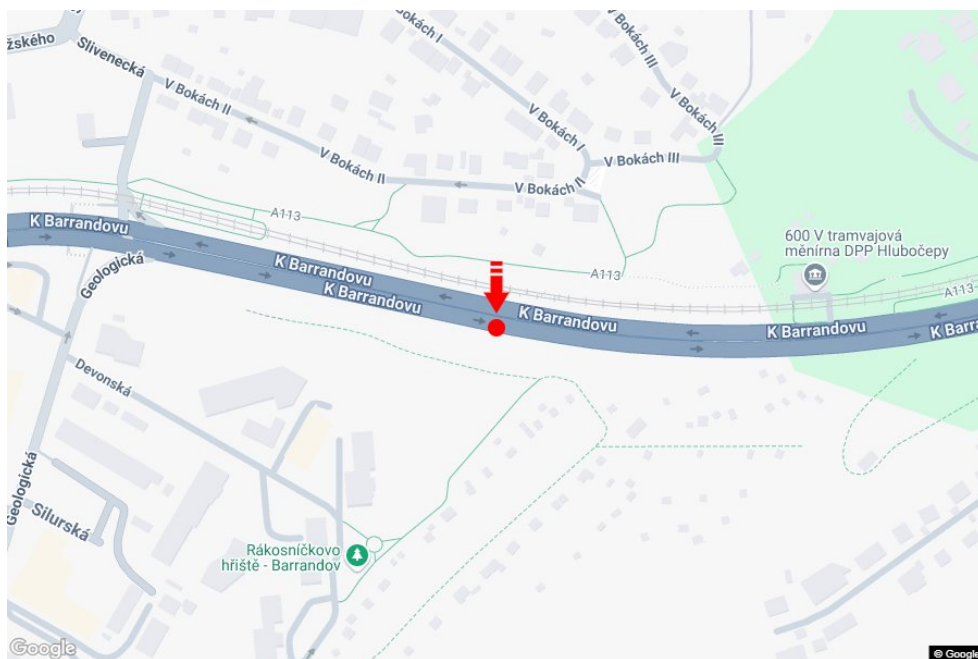

Město: **Praha 05 - Hlubočepy**Adresa: **K Barrandovu /V Bokách sm.okruh D0
záp.,zč**Okres: **Praha**Souřadnice **50.0357036 N 14.3914573 E**
(WGS84):Kraj: **Hlavní město Praha**Rozměry: **960x820**Typ: **Double bigboard****Umístění panelu**

- centrum
 okrajová čtvrť
 obchodní čtvrť
 obytná čtvrť
 průmyslová čtvrť
 nezastavěné plochy

Komunikace

- dálnice
 silnice I. třídy
 silnice ostatní
 ulice
 příjezd
 výjezd
 parkoviště
 pěší zóna
 křižovatka

Poloha

- kolmo
 šikmo
 rovnoběžně
 samostatný

Viditelnost

- do 20 m
 20 - 50 m
 50 - 100 m
 přes 100 m
 vlastní osvětlení

**Okolí panelu**

- | | | | |
|--|---|--|---|
| <input type="checkbox"/> MHD | <input type="checkbox"/> nádraží ČD, ČSAD | <input type="checkbox"/> pošta | <input type="checkbox"/> PNS |
| <input type="checkbox"/> kulturní zařízení | <input type="checkbox"/> sportovní zařízení | <input type="checkbox"/> zdravotnické zařízení | <input type="checkbox"/> obchody |
| <input type="checkbox"/> obchodní dům | <input type="checkbox"/> supermarket | <input type="checkbox"/> čerpací stanice | <input type="checkbox"/> škola ZŠ, SŠ, VŠ |
| <input type="checkbox"/> banka | <input type="checkbox"/> restaurace | <input type="checkbox"/> hotel | |