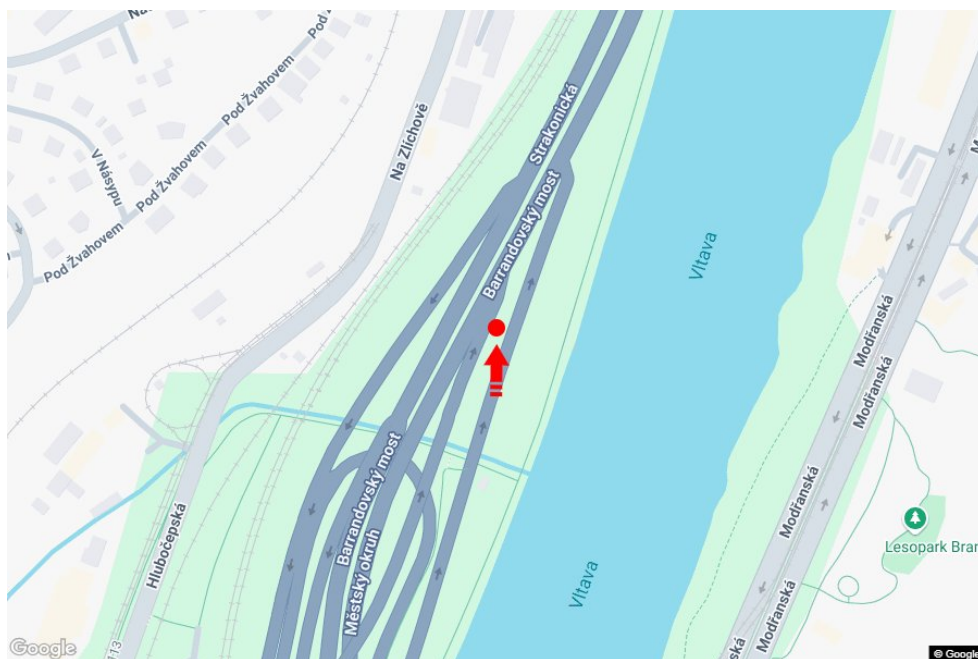

Město: **Praha 05 - Hlubočepy**Okres: **Praha**Kraj: **Hlavní město Praha**Typ: **Double bigboard**Adresa: **Barrandovský most /Strakonická sm.Strakonická,dc**Souřadnice (WGS84): **50.0431113 N 14.4077857 E**Rozměry: **960x820****Umístění panelu**

- centrum
- okrajová čtvrť
- obchodní čtvrť
- obytná čtvrť
- průmyslová čtvrť
- nezastavěné plochy

Komunikace

- dálnice
- silnice I. třídy
- silnice ostatní
- ulice
- příjezd
- výjezd
- parkoviště
- pěší zóna
- křižovatka

Poloha

- kolmo
- šikmo
- rovnoběžně
- samostatný

Viditelnost

- do 20 m
- 20 - 50 m
- 50 - 100 m
- přes 100 m
- vlastní osvětlení

**Okolí panelu**

- | | | | |
|--|---|--|---|
| <input type="checkbox"/> MHD | <input type="checkbox"/> nádraží ČD, ČSAD | <input type="checkbox"/> pošta | <input type="checkbox"/> PNS |
| <input type="checkbox"/> kulturní zařízení | <input type="checkbox"/> sportovní zařízení | <input type="checkbox"/> zdravotnické zařízení | <input type="checkbox"/> obchody |
| <input type="checkbox"/> obchodní dům | <input type="checkbox"/> supermarket | <input type="checkbox"/> čerpací stanice | <input type="checkbox"/> škola ZŠ, SŠ, VŠ |
| <input type="checkbox"/> banka | <input type="checkbox"/> restaurace | <input type="checkbox"/> hotel | |