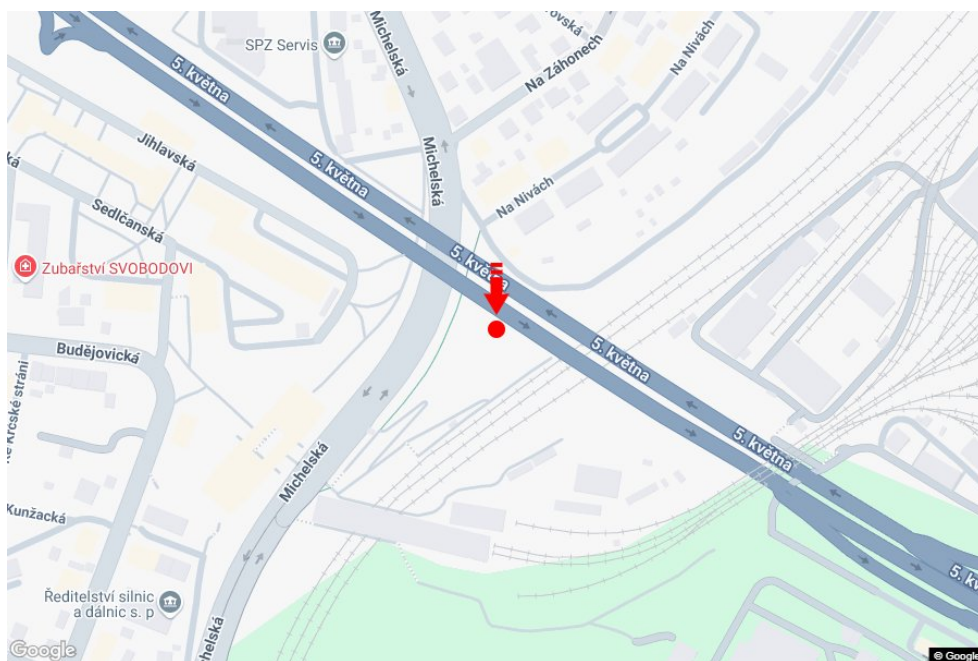

Město: **Praha 04 - Michle**
 Okres: **Praha**
 Kraj: **Hlavní město Praha**
 Typ: **Double bigboard**

Adresa: **5.května /Michelská příjezd od D1,Brna,dc**
 Souřadnice (WGS84): **50.0426611 N 14.4628491 E**
 Rozměry: **960x820**

Umístění panelu

- centrum
 okrajová čtvrť
 obchodní čtvrť
 obytná čtvrť
 průmyslová čtvrť
 nezastavěné plochy

Komunikace

- dálnice
 silnice I. třídy
 silnice ostatní
 ulice
 příjezd
 výjezd
 parkoviště
 pěší zóna
 křižovatka

Poloha

- kolmo
 šikmo
 rovnoběžně
 samostatný

Viditelnost

- do 20 m
 20 - 50 m
 50 - 100 m
 přes 100 m
 vlastní osvětlení

**Okolí panelu**

- | | | | |
|--|---|---|--|
| <input type="checkbox"/> MHD | <input type="checkbox"/> nádraží ČD, ČSAD | <input type="checkbox"/> pošta | <input type="checkbox"/> PNS |
| <input type="checkbox"/> kulturní zařízení | <input type="checkbox"/> sportovní zařízení | <input type="checkbox"/> zdravotnické zařízení | <input type="checkbox"/> obchody |
| <input type="checkbox"/> obchodní dům | <input type="checkbox"/> supermarket | <input checked="" type="checkbox"/> čerpací stanice | <input checked="" type="checkbox"/> škola ZŠ, SŠ, VŠ |
| <input type="checkbox"/> banka | <input type="checkbox"/> restaurace | <input type="checkbox"/> hotel | |