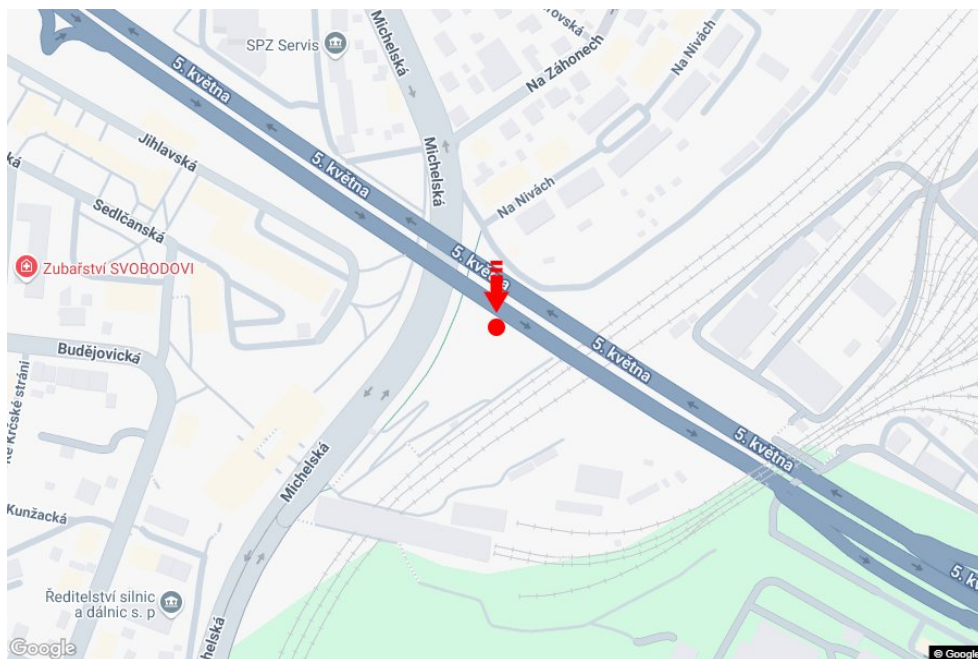

Město: **Praha 04 - Michle**
 Okres: **Praha**
 Kraj: **Hlavní město Praha**
 Typ: **Double bigboard**

Adresa: **5.května /Michelská výjezd sm.D1,Brno,zc**
 Souřadnice (WGS84): **50.0426714 N 14.4628316 E**
 Rozměry: **960x820**

Umístění panelu

- centrum
 okrajová čtvrť
 obchodní čtvrť
 obytná čtvrť
 průmyslová čtvrť
 nezastavěné plochy

Komunikace

- dálnice
 silnice I. třídy
 silnice ostatní
 ulice
 příjezd
 výjezd
 parkoviště
 pěší zóna
 křižovatka

Poloha

- kolmo
 šikmo
 rovnoběžně
 samostatný

Viditelnost

- do 20 m
 20 - 50 m
 50 - 100 m
 přes 100 m
 vlastní osvětlení

**Okolí panelu**

- | | | | |
|--|---|---|--|
| <input type="checkbox"/> MHD | <input type="checkbox"/> nádraží ČD, ČSAD | <input type="checkbox"/> pošta | <input type="checkbox"/> PNS |
| <input type="checkbox"/> kulturní zařízení | <input type="checkbox"/> sportovní zařízení | <input type="checkbox"/> zdravotnické zařízení | <input type="checkbox"/> obchody |
| <input type="checkbox"/> obchodní dům | <input type="checkbox"/> supermarket | <input checked="" type="checkbox"/> čerpací stanice | <input checked="" type="checkbox"/> škola ZŠ, SŠ, VŠ |
| <input type="checkbox"/> banka | <input type="checkbox"/> restaurace | <input type="checkbox"/> hotel | |