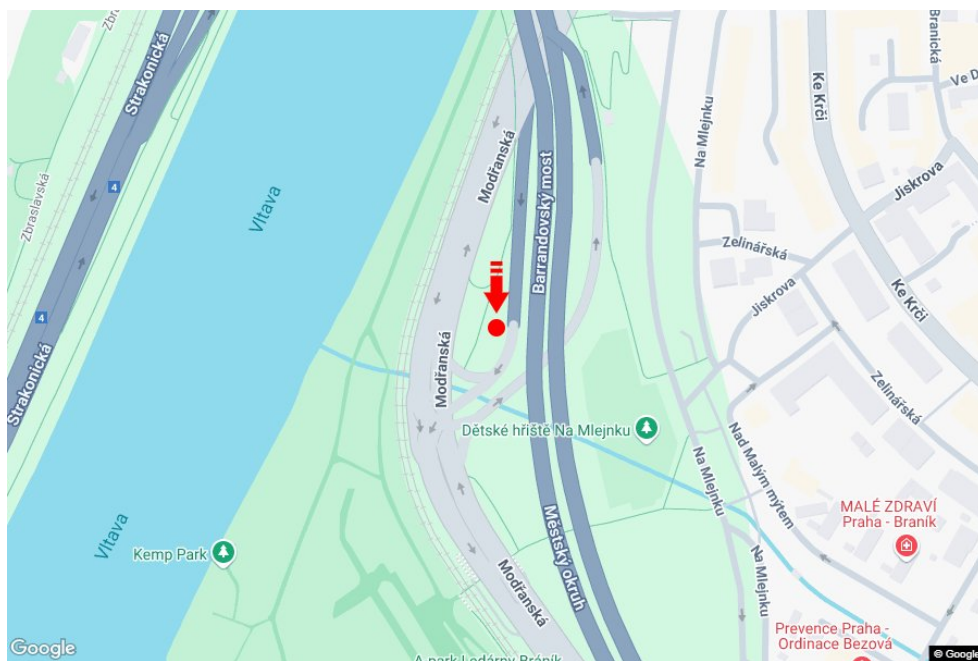

Město: **Praha 04 - Braník**
 Okres: **Praha**
 Kraj: **Hlavní město Praha**
 Typ: **Backlight**

Adresa: **Barrandovský most / Jižní spoj. OTOČNÝ
 BACKLIGHT**

Souřadnice **50.0357989 N 14.4076545 E**
 (WGS84):

Rozměry: **1200x480**

Umístění panelu

- centrum
- okrajová čtvrť
- obchodní čtvrť
- obytná čtvrť
- průmyslová čtvrť
- nezastavěné plochy

Komunikace

- dálnice
- silnice I. třídy
- silnice ostatní
- ulice
- příjezd
- výjezd
- parkoviště
- pěší zóna
- křižovatka

Poloha

- kolmo
- šikmo
- rovnoběžně
- samostatný

Viditelnost

- do 20 m
- 20 - 50 m
- 50 - 100 m
- přes 100 m
- vlastní osvětlení

Okolí panelu

- | | | | |
|--|---|--|---|
| <input type="checkbox"/> MHD | <input type="checkbox"/> nádraží ČD, ČSAD | <input type="checkbox"/> pošta | <input type="checkbox"/> PNS |
| <input type="checkbox"/> kulturní zařízení | <input type="checkbox"/> sportovní zařízení | <input type="checkbox"/> zdravotnické zařízení | <input type="checkbox"/> obchody |
| <input type="checkbox"/> obchodní dům | <input type="checkbox"/> supermarket | <input type="checkbox"/> čerpací stanice | <input type="checkbox"/> škola ZŠ, SŠ, VŠ |
| <input type="checkbox"/> banka | <input type="checkbox"/> restaurace | <input type="checkbox"/> hotel | |