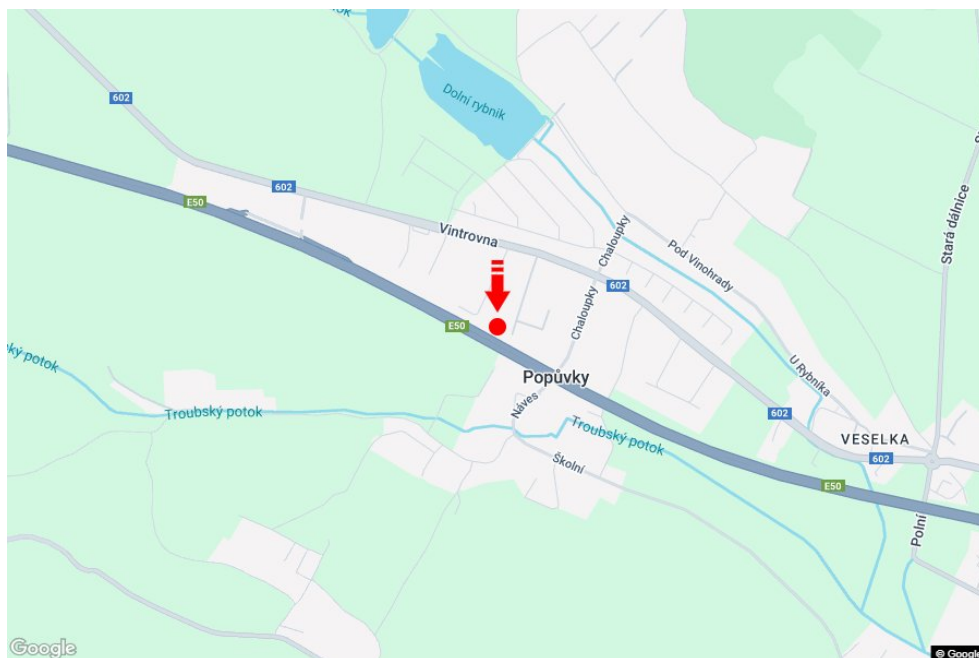

Město: **D1 - 187.050**
Okres: **Brno-venkov**
Kraj: **Jihomoravský kraj**
Typ: **Backlight**

Adresa: **Troubsko směr Brno - BACKLIGHT 12x4,8m**
Souřadnice **49.1800552 N 16.4872336 E**
(WGS84):
Rozměry: **1200x480**

Umístění panelu

- centrum
- okrajová čtvrť
- obchodní čtvrť
- obytná čtvrť
- průmyslová čtvrť
- nezastavěné plochy

Komunikace

- dálnice
- silnice I. třídy
- silnice ostatní
- ulice
- příjezd
- výjezd
- parkoviště
- pěší zóna
- křižovatka

Poloha

- kolmo
- šikmo
- rovnoběžně
- samostatný

Viditelnost

- do 20 m
- 20 - 50 m
- 50 - 100 m
- přes 100 m
- vlastní osvětlení

Okolí panelu

- | | | | |
|--|---|--|---|
| <input type="checkbox"/> MHD | <input type="checkbox"/> nádraží ČD, ČSAD | <input type="checkbox"/> pošta | <input type="checkbox"/> PNS |
| <input type="checkbox"/> kulturní zařízení | <input type="checkbox"/> sportovní zařízení | <input type="checkbox"/> zdravotnické zařízení | <input type="checkbox"/> obchody |
| <input type="checkbox"/> obchodní dům | <input type="checkbox"/> supermarket | <input type="checkbox"/> čerpací stanice | <input type="checkbox"/> škola ZŠ, SŠ, VŠ |
| <input type="checkbox"/> banka | <input type="checkbox"/> restaurace | <input type="checkbox"/> hotel | |