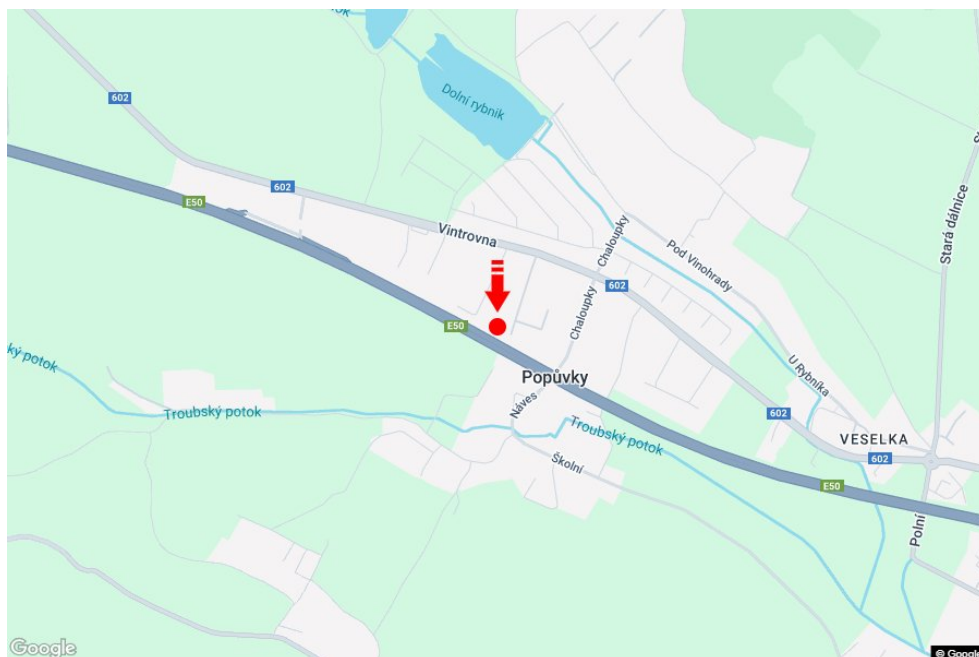

Město: **D1 - 187.050**
Okres: **Brno-venkov**
Kraj: **Jihomoravský kraj**
Typ: **Backlight**

Adresa: **Troubsko směr Praha - BACKLIGHT
12x4,8m**
Souřadnice (WGS84): **49.1800402 N 16.4872799 E**
Rozměry: **1200x480**

Umístění panelu

- ☐ centrum
- ☐ okrajová čtvrť
- ☐ obchodní čtvrť
- ☐ obytná čtvrť
- ☐ průmyslová čtvrť
- ☐ nezastavěné plochy

Komunikace

- ☒ dálnice
- ☐ silnice I. třídy
- ☐ silnice ostatní
- ☐ ulice
- ☐ příjezd
- ☒ výjezd
- ☐ parkoviště
- ☐ pěší zóna
- ☒ křižovatka

Poloha

- ☒ kolmo
- ☐ šikmo
- ☐ rovnoběžně
- ☐ samostatný

Viditelnost

- ☐ do 20 m
- ☐ 20 - 50 m
- ☐ 50 - 100 m
- ☒ přes 100 m
- ☒ vlastní osvětlení

Okolí panelu

☐ MHD	☐ nádraží ČD, ČSAD	☐ pošta	☐ PNS
☐ kulturní zařízení	☐ sportovní zařízení	☐ zdravotnické zařízení	☐ obchody
☐ obchodní dům	☐ supermarket	☐ čerpací stanice	☐ škola ZŠ, SŠ, VŠ
☐ banka	☐ restaurace	☐ hotel