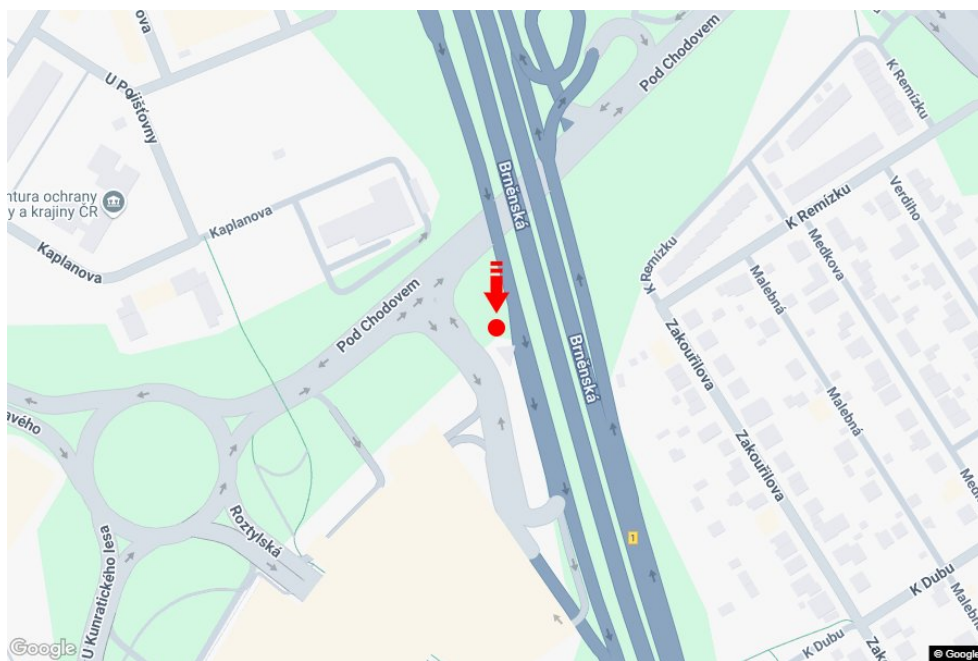

Město: **Praha 04 - 0.010 - Chodov**Okres: **Praha**Kraj: **Hlavní město Praha**Typ: **Backlight**Adresa: **Brněnská D1 OC CHODOV OTOČNÝ
BACKLIGHT**Souřadnice **50.0334711 N 14.4916993 E**
(WGS84):Rozměry: **1200x480****Umístění panelu**

- centrum
- okrajová čtvrť
- obchodní čtvrť
- obytná čtvrť
- průmyslová čtvrť
- nezastavěné plochy

Komunikace

- dálnice
- silnice I. třídy
- silnice ostatní
- ulice
- příjezd
- výjezd
- parkoviště
- pěší zóna
- křižovatka

Poloha

- kolmo
- šikmo
- rovnoběžně
- samostatný

Viditelnost

- do 20 m
- 20 - 50 m
- 50 - 100 m
- přes 100 m
- vlastní osvětlení

**Okolí panelu**

- | | | | |
|--|--|--|---|
| <input type="checkbox"/> MHD | <input type="checkbox"/> nádraží ČD, ČSAD | <input type="checkbox"/> pošta | <input type="checkbox"/> PNS |
| <input type="checkbox"/> kulturní zařízení | <input checked="" type="checkbox"/> sportovní zařízení | <input type="checkbox"/> zdravotnické zařízení | <input type="checkbox"/> obchody |
| <input checked="" type="checkbox"/> obchodní dům | <input checked="" type="checkbox"/> supermarket | <input type="checkbox"/> čerpací stanice | <input type="checkbox"/> škola ZŠ, SŠ, VŠ |
| <input type="checkbox"/> banka | <input checked="" type="checkbox"/> restaurace | <input type="checkbox"/> hotel | |