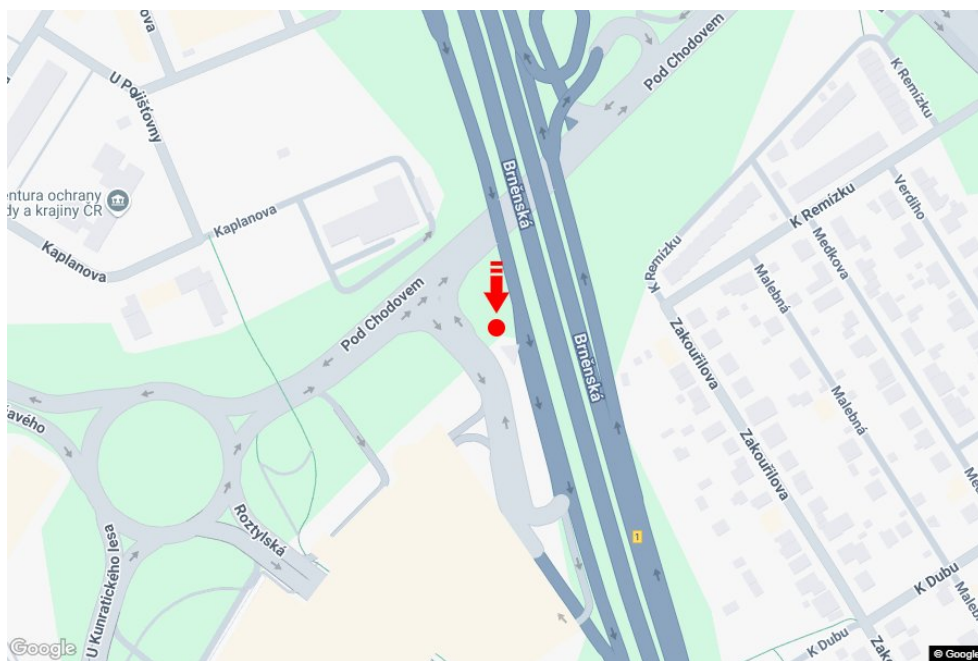

Město: **Praha 04 - 0.010 - Chodov**Okres: **Praha**Kraj: **Hlavní město Praha**Typ: **Backlight**Adresa: **Brněnská D1 OC CHODOV OTOČNÝ
BACKLIGHT**Souřadnice **50.0334644 N 14.4916513 E**
(WGS84):Rozměry: **1200x480****Umístění panelu**

- centrum
- okrajová čtvrť
- obchodní čtvrť
- obytná čtvrť
- průmyslová čtvrť
- nezastavěné plochy

Komunikace

- dálnice
- silnice I. třídy
- silnice ostatní
- ulice
- příjezd
- výjezd
- parkoviště
- pěší zóna
- křižovatka

Poloha

- kolmo
- šikmo
- rovnoběžně
- samostatný

Viditelnost

- do 20 m
- 20 - 50 m
- 50 - 100 m
- přes 100 m
- vlastní osvětlení

**Okolí panelu**

- | | | | |
|--|--|--|---|
| <input type="checkbox"/> MHD | <input type="checkbox"/> nádraží ČD, ČSAD | <input type="checkbox"/> pošta | <input type="checkbox"/> PNS |
| <input type="checkbox"/> kulturní zařízení | <input checked="" type="checkbox"/> sportovní zařízení | <input type="checkbox"/> zdravotnické zařízení | <input type="checkbox"/> obchody |
| <input checked="" type="checkbox"/> obchodní dům | <input checked="" type="checkbox"/> supermarket | <input type="checkbox"/> čerpací stanice | <input type="checkbox"/> škola ZŠ, SŠ, VŠ |
| <input type="checkbox"/> banka | <input checked="" type="checkbox"/> restaurace | <input type="checkbox"/> hotel | |