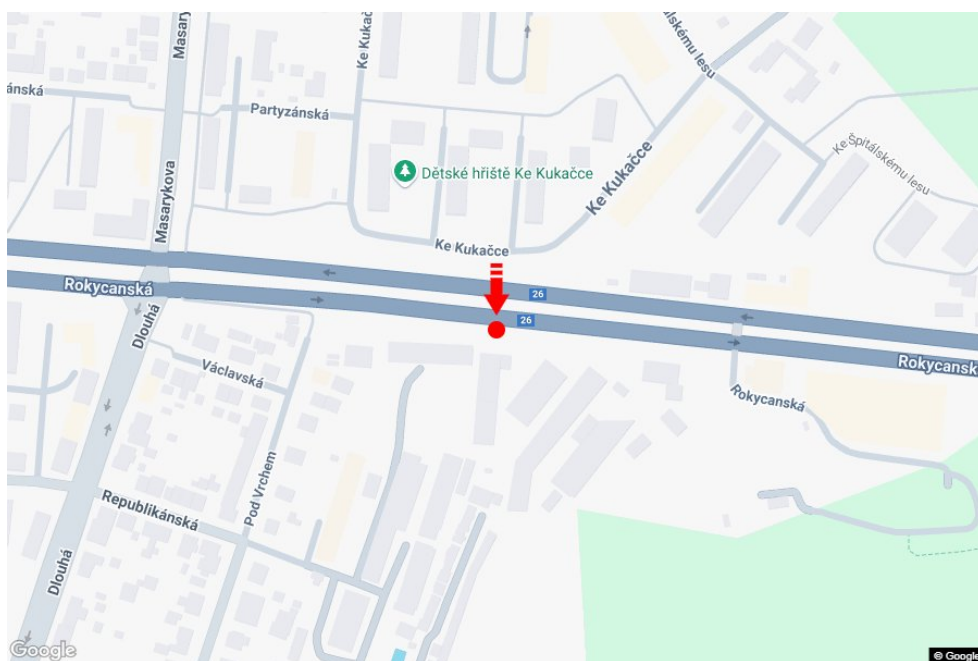

Město: **Plzeň**
 Okres: **Plzeň-město**
 Kraj: **Plzeňský kraj**
 Typ: **Double bigboard**

Adresa: **Rokycanská /Ke Kukačce I/26 příjezd od Prahy,D5,dc**

Souřadnice (WGS84): **49.7474974 N 13.4167478 E**

Rozměry: **960x820**

Umístění panelu

- centrum
- okrajová čtvrť
- obchodní čtvrť
- obytná čtvrť
- průmyslová čtvrť
- nezastavěné plochy

Komunikace

- dálnice
- silnice I. třídy
- silnice ostatní
- ulice
- příjezd
- výjezd
- parkoviště
- pěší zóna
- křižovatka

Poloha

- kolmo
- šikmo
- rovnoběžně
- samostatný

Viditelnost

- do 20 m
- 20 - 50 m
- 50 - 100 m
- přes 100 m
- vlastní osvětlení

Okolí panelu

- | | | | |
|---|--|---|---|
| <input type="checkbox"/> MHD | <input type="checkbox"/> nádraží ČD, ČSAD | <input type="checkbox"/> pošta | <input type="checkbox"/> PNS |
| <input checked="" type="checkbox"/> kulturní zařízení | <input checked="" type="checkbox"/> sportovní zařízení | <input type="checkbox"/> zdravotnické zařízení | <input checked="" type="checkbox"/> obchody |
| <input checked="" type="checkbox"/> obchodní dům | <input type="checkbox"/> supermarket | <input checked="" type="checkbox"/> čerpací stanice | <input type="checkbox"/> škola ZŠ, SŠ, VŠ |
| <input type="checkbox"/> banka | <input checked="" type="checkbox"/> restaurace | <input type="checkbox"/> hotel | |