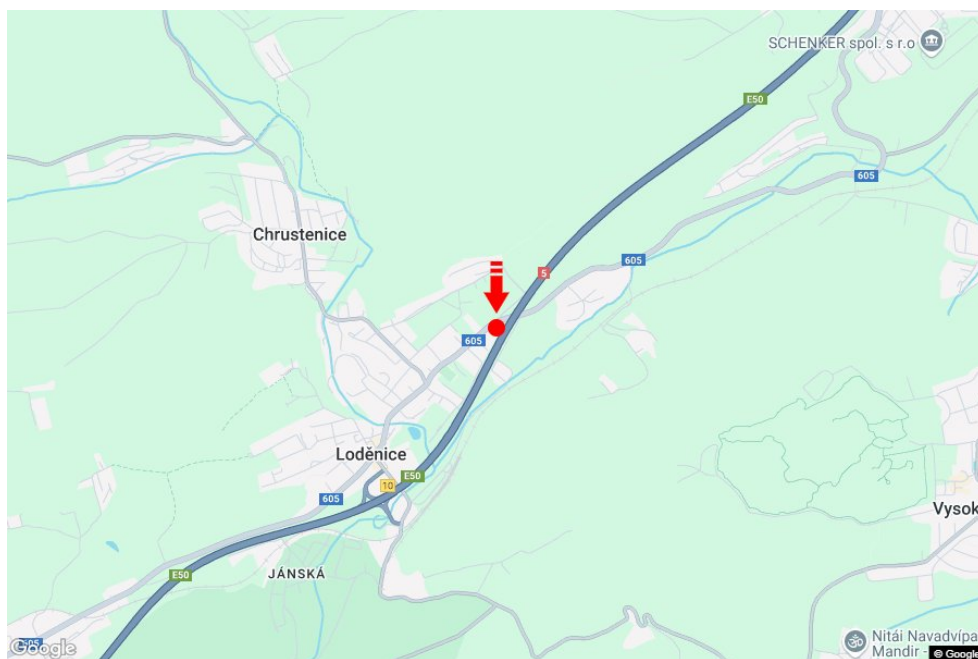

Město: **D5 - 9.200**

Okres: **Beroun**

Kraj: **Středočeský kraj**

Typ: **Double bigboard**

Adresa: **D5 - Loděnice směr Plzeň - DOUBLE
BIGBOARD**

Souřadnice (WGS84): **50.0008562 N 14.1677241 E**

Rozměry: **960x820**

Umístění panelu

- ☐ centrum
- ☒ okrajová čtvrť
- ☐ obchodní čtvrť
- ☐ obytná čtvrť
- ☒ průmyslová čtvrť
- ☐ nezastavěné plochy

Komunikace

- ☒ dálnice
- ☐ silnice I. třídy
- ☐ silnice ostatní
- ☐ ulice
- ☐ příjezd
- ☐ výjezd
- ☐ parkoviště
- ☐ pěší zóna
- ☐ křižovatka

Poloha

- ☒ kolmo
- ☐ šikmo
- ☐ rovnoběžně
- ☒ samostatný

Viditelnost

- ☐ do 20 m
- ☐ 20 - 50 m
- ☐ 50 - 100 m
- ☒ přes 100 m
- ☒ vlastní osvětlení

Okolí panelu

☐ MHD	☐ nádraží ČD, ČSAD	☒ pošta	☐ PNS
☐ kulturní zařízení	☐ sportovní zařízení	☐ zdravotnické zařízení	☐ obchody
☐ obchodní dům	☐ supermarket	☐ čerpací stanice	☐ škola ZŠ, SŠ, VŠ
☒ banka	☒ restaurace	☒ hotel