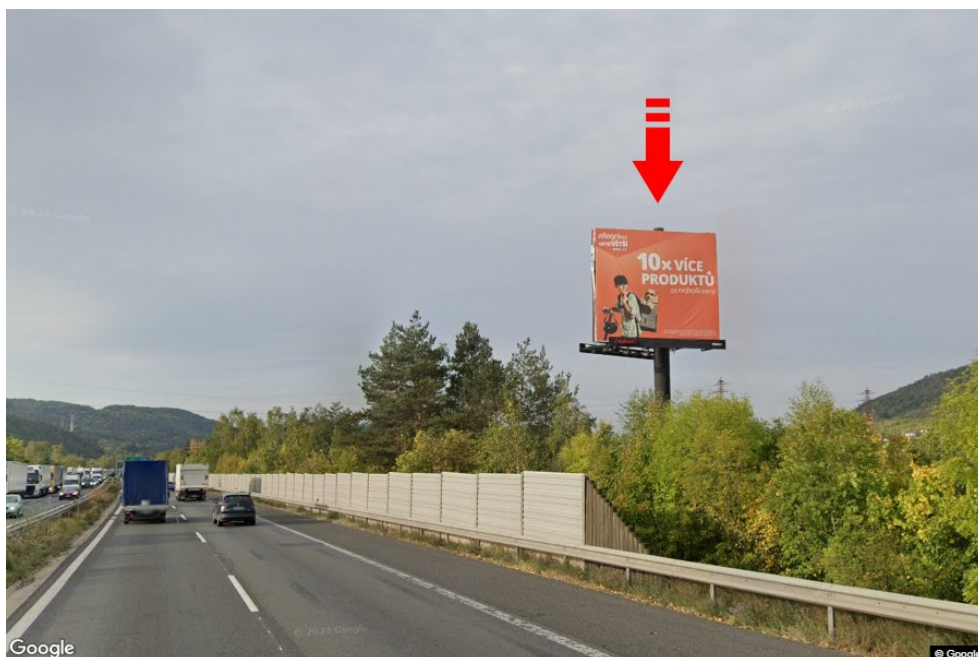

Město: **D5 - 9.200**Okres: **Beroun**Kraj: **Středočeský kraj**Typ: **Double bigboard**Adresa: **D5 - Loděnice směr Plzeň - DOUBLE
BIGBOARD**Souřadnice (WGS84): **50.0008562 N 14.1677241 E**Rozměry: **960x820****Umístění panelu**

- centrum
- okrajová čtvrť
- obchodní čtvrť
- obytná čtvrť
- průmyslová čtvrť
- nezastavěné plochy

Komunikace

- dálnice
- silnice I. třídy
- silnice ostatní
- ulice
- příjezd
- výjezd
- parkoviště
- pěší zóna
- křižovatka

Poloha

- kolmo
- šikmo
- rovnoběžně
- samostatný

Viditelnost

- do 20 m
- 20 - 50 m
- 50 - 100 m
- přes 100 m
- vlastní osvětlení

**Okolí panelu**

- | | | | |
|--|--|--|---|
| <input type="checkbox"/> MHD | <input type="checkbox"/> nádraží ČD, ČSAD | <input checked="" type="checkbox"/> pošta | <input type="checkbox"/> PNS |
| <input type="checkbox"/> kulturní zařízení | <input type="checkbox"/> sportovní zařízení | <input type="checkbox"/> zdravotnické zařízení | <input type="checkbox"/> obchody |
| <input type="checkbox"/> obchodní dům | <input type="checkbox"/> supermarket | <input type="checkbox"/> čerpací stanice | <input type="checkbox"/> škola ZŠ, SŠ, VŠ |
| <input checked="" type="checkbox"/> banka | <input checked="" type="checkbox"/> restaurace | <input checked="" type="checkbox"/> hotel | |