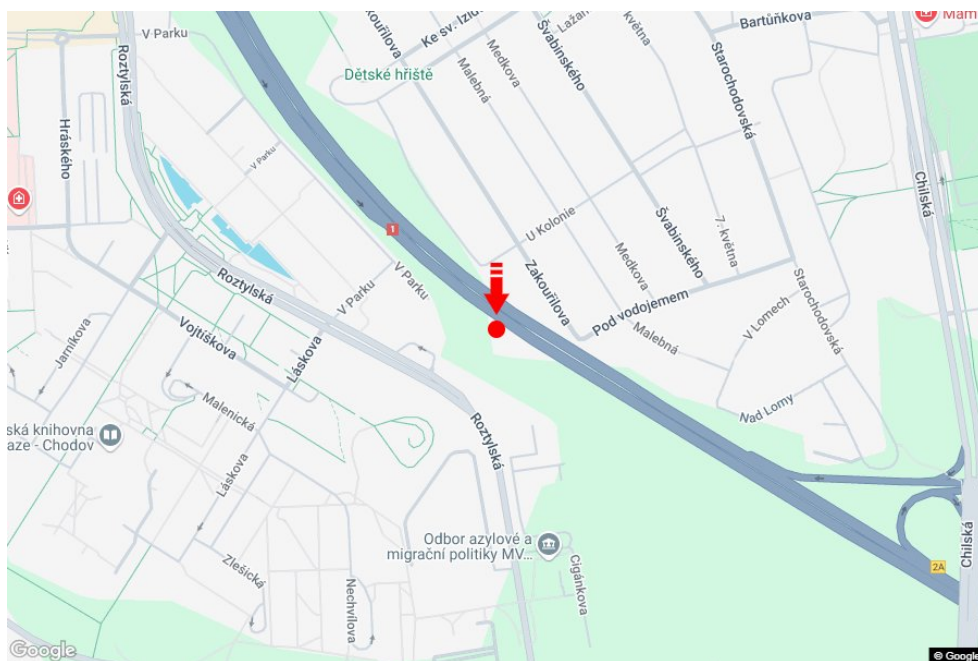

Město: **Praha 04 - 1.020 - Chodov**Okres: **Praha**Kraj: **Hlavní město Praha**Typ: **Double bigboard**Adresa: **Brněnská D1 výjezd sm.Brno,zc**Souřadnice
(WGS84): **50.0258147 N 14.4994435 E**Rozměry: **960x820****Umístění panelu**

- centrum
- okrajová čtvrť
- obchodní čtvrť
- obytná čtvrť
- průmyslová čtvrť
- nezastavěné plochy

Komunikace

- dálnice
- silnice I. třídy
- silnice ostatní
- ulice
- příjezd
- výjezd
- parkoviště
- pěší zóna
- křižovatka

Poloha

- kolmo
- šikmo
- rovnoběžně
- samostatný

Viditelnost

- do 20 m
- 20 - 50 m
- 50 - 100 m
- přes 100 m
- vlastní osvětlení

**Okolí panelu**

- | | | | |
|--|---|--|---|
| <input type="checkbox"/> MHD | <input type="checkbox"/> nádraží ČD, ČSAD | <input type="checkbox"/> pošta | <input type="checkbox"/> PNS |
| <input type="checkbox"/> kulturní zařízení | <input type="checkbox"/> sportovní zařízení | <input type="checkbox"/> zdravotnické zařízení | <input type="checkbox"/> obchody |
| <input type="checkbox"/> obchodní dům | <input type="checkbox"/> supermarket | <input type="checkbox"/> čerpací stanice | <input type="checkbox"/> škola ZŠ, SŠ, VŠ |
| <input type="checkbox"/> banka | <input type="checkbox"/> restaurace | <input type="checkbox"/> hotel | |