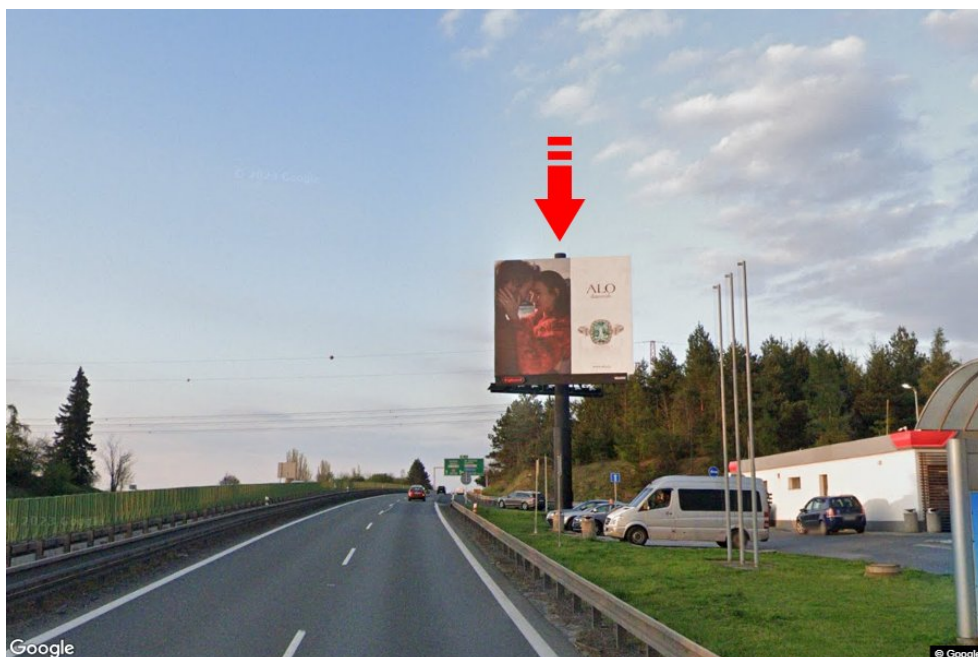

Město: **D46 - 34.900**
Okres: **Olomouc**
Kraj: **Olomoucký kraj**
Typ: **Double bigboard**

Adresa: **Benzina směr Olomouc - DOUBLE
BIGBOARD**

Souřadnice (WGS84): **49.552262 N 17.183629 E**

Rozměry: **960x820**

Umístění panelu

- ☐ centrum
- ☐ okrajová čtvrť
- ☐ obchodní čtvrť
- ☐ obytná čtvrť
- ☐ průmyslová čtvrť
- ☐ nezastavěné plochy

Komunikace

- ☒ dálnice
- ☐ silnice I. třídy
- ☐ silnice ostatní
- ☐ ulice
- ☒ příjezd
- ☐ výjezd
- ☐ parkoviště
- ☐ pěší zóna
- ☐ křižovatka

Poloha

- ☒ kolmo
- ☐ šikmo
- ☐ rovnoběžně
- ☐ samostatný

Viditelnost

- ☐ do 20 m
- ☐ 20 - 50 m
- ☐ 50 - 100 m
- ☒ přes 100 m
- ☒ vlastní osvětlení

Okolí panelu

☐ MHD	☐ nádraží ČD, ČSAD	☐ pošta	☐ PNS
☐ kulturní zařízení	☐ sportovní zařízení	☐ zdravotnické zařízení	☐ obchody
☐ obchodní dům	☐ supermarket	☒ čerpací stanice	☐ škola ZŠ, SŠ, VŠ
☐ banka	☐ restaurace	☐ hotel