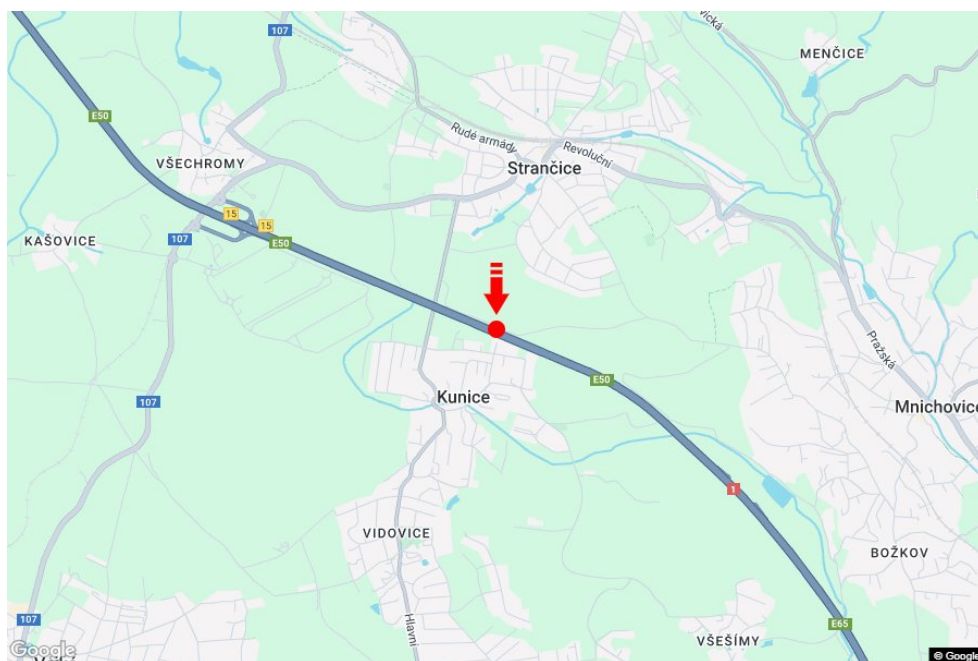

Město: **D1 - 17.200**
Okres: **Praha-východ**
Kraj: **Středočeský kraj**
Typ: **Double bigboard**

Adresa: **Kunice II směr Brno - DOUBLE BIGBOARD**
Souřadnice (WGS84): **49.939495 N 14.674157 E**
Rozměry: **960x820**

Umístění panelu

1. ☐ centrum
   ☐ okrajová čtvrť
   ☐ obchodní čtvrť
   ☐ obytná čtvrť
   ☒ průmyslová čtvrť
   ☐ nezastavěné plochy

Komunikace

1. ☒ dálnice
   ☐ silnice I. třídy
   ☐ silnice ostatní
   ☐ ulice
   ☐ příjezd
   ☐ výjezd
   ☐ parkoviště
   ☐ pěší zóna
   ☐ křižovatka

Poloha

1. ☒ kolmo
   ☐ šikmo
   ☐ rovnoběžně
   ☐ samostatný

Viditelnost

1. ☐ do 20 m
   ☐ 20 - 50 m
   ☐ 50 - 100 m
   ☒ přes 100 m
   ☒ vlastní osvětlení

Okolí panelu

☐ MHD	☐ nádraží ČD, ČSAD	☐ pošta	☐ PNS
☐ kulturní zařízení	☒ sportovní zařízení	☐ zdravotnické zařízení	☐ obchody
☐ obchodní dům	☐ supermarket	☐ čerpací stanice	☐ škola ZŠ, SŠ, VŠ
☐ banka	☐ restaurace	☐ hotel