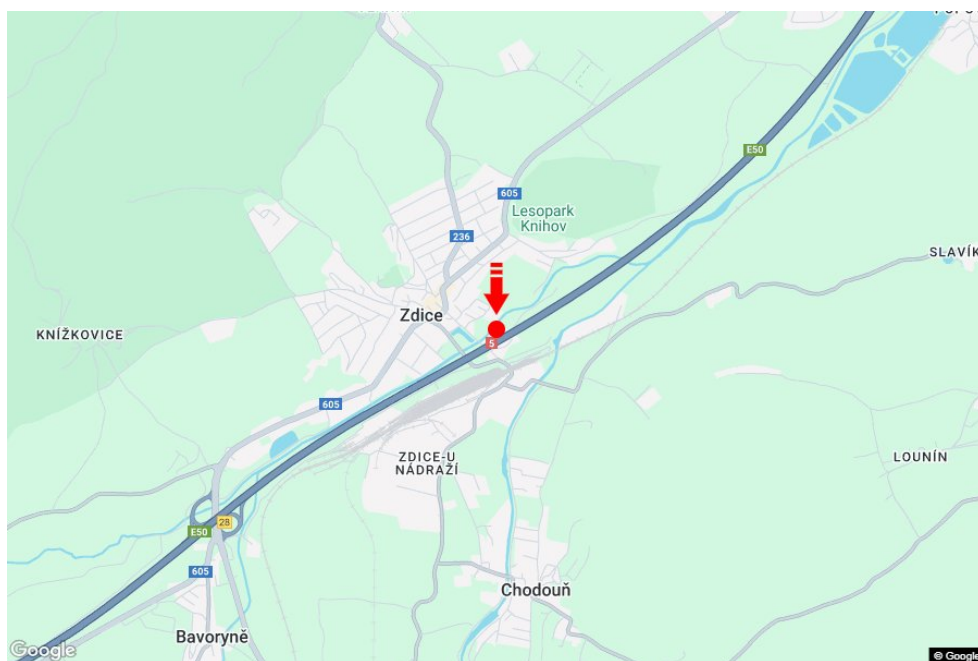

Město: **D5 - 26.300**
Okres: **Beroun**
Kraj: **Středočeský kraj**
Typ: **Double bigboard**

Adresa: **D5 - Zdice směr Plzeň - DOUBLE BIGBOARD**
Souřadnice (WGS84): **49.910946 N 13.983471 E**
Rozměry: **960x820**

Umístění panelu

1. ☐ centrum
   ☐ okrajová čtvrť
   ☐ obchodní čtvrť
   ☒ obytná čtvrť
   ☐ průmyslová čtvrť
   ☐ nezastavěné plochy

Komunikace

1. ☒ dálnice
   ☐ silnice I. třídy
   ☐ silnice ostatní
   ☐ ulice
   ☐ příjezd
   ☐ výjezd
   ☐ parkoviště
   ☐ pěší zóna
   ☐ křižovatka

Poloha

1. ☒ kolmo
   ☐ šikmo
   ☐ rovnoběžně
   ☐ samostatný

Viditelnost

1. ☐ do 20 m
   ☐ 20 - 50 m
   ☐ 50 - 100 m
   ☒ přes 100 m
   ☒ vlastní osvětlení

Okolí panelu

☐ MHD	☐ nádraží ČD, ČSAD	☐ pošta	☐ PNS
☐ kulturní zařízení	☐ sportovní zařízení	☐ zdravotnické zařízení	☐ obchody
☐ obchodní dům	☐ supermarket	☐ čerpací stanice	☐ škola ZŠ, SŠ, VŠ
☒ banka	☒ restaurace	☐ hotel