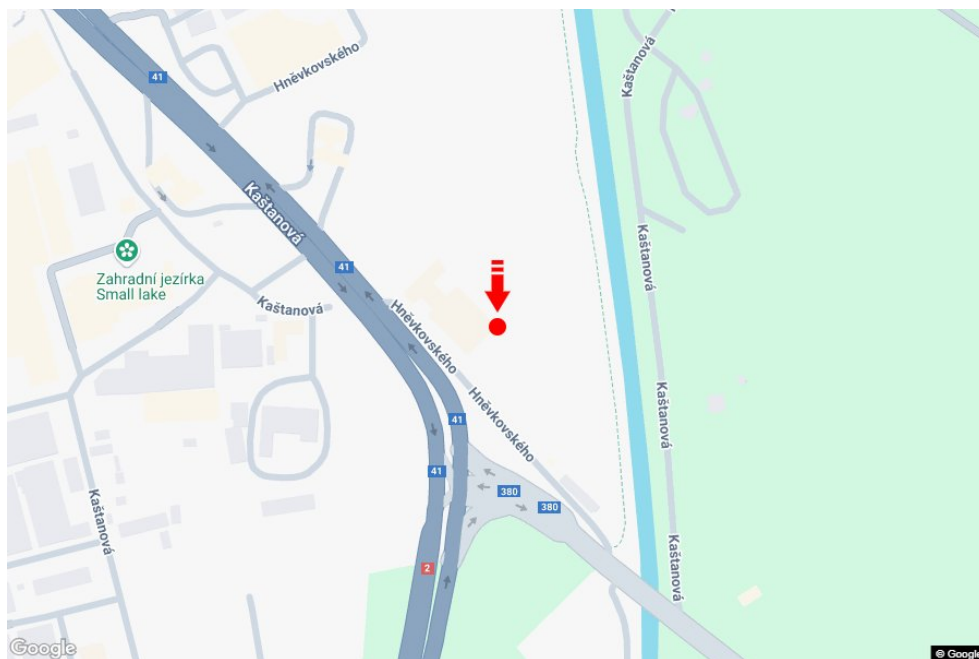

Město: **Brno - Komárov**
Okres: **Brno-město**
Kraj: **Jihomoravský kraj**
Typ: **Double bigboard**

Adresa: **Hněvkovského /Kaštanová I/41 příjezd od D1,D2,dc**

Souřadnice **49.1645361 N 16.6329028 E**
(WGS84):

Rozměry: **960x820**

Umístění panelu

- ☐ centrum
- ☐ okrajová čtvrť
- ☐ obchodní čtvrť
- ☐ obytná čtvrť
- ☐ průmyslová čtvrť
- ☐ nezastavěné plochy

Komunikace

- ☐ dálnice
- ☒ silnice I. třídy
- ☐ silnice ostatní
- ☐ ulice
- ☒ příjezd
- ☐ výjezd
- ☐ parkoviště
- ☐ pěší zóna
- ☒ křižovatka

Poloha

- ☒ kolmo
- ☐ šikmo
- ☐ rovnoběžně
- ☐ samostatný

Viditelnost

- ☐ do 20 m
- ☐ 20 - 50 m
- ☐ 50 - 100 m
- ☒ přes 100 m
- ☒ vlastní osvětlení

Okolí panelu

☐ MHD	☐ nádraží ČD, ČSAD	☐ pošta	☐ PNS
☐ kulturní zařízení	☐ sportovní zařízení	☐ zdravotnické zařízení	☐ obchody
☐ obchodní dům	☐ supermarket	☒ čerpací stanice	☐ škola ZŠ, SŠ, VŠ
☐ banka	☐ restaurace	☐ hotel