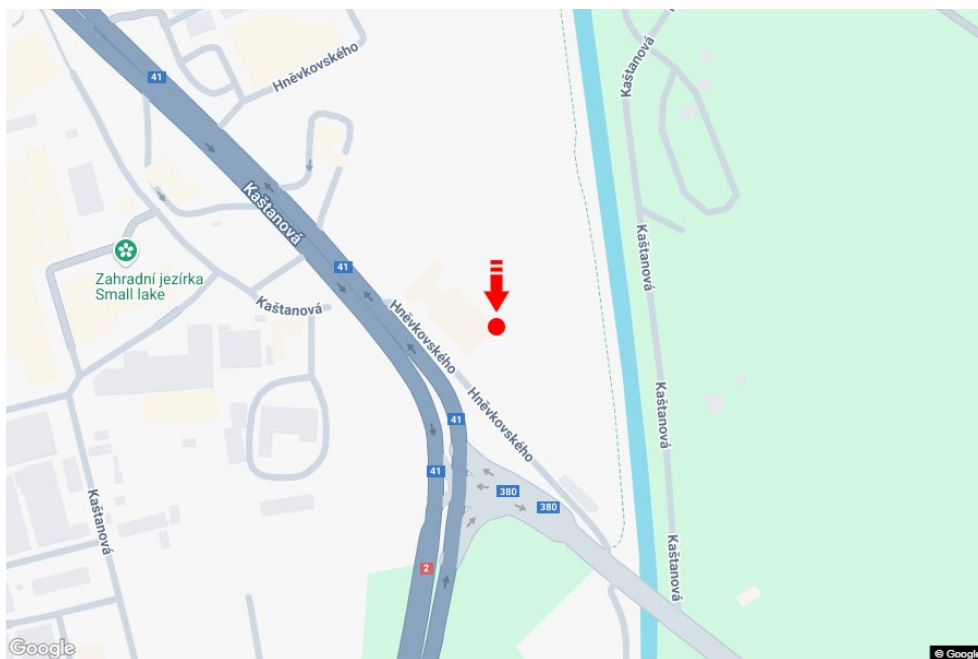

Město: **Brno - Komárov**
Okres: **Brno-město**
Kraj: **Jihomoravský kraj**
Typ: **Double bigboard**

Adresa: **Hněvkovského /Kaštanová I/41 výjezd
sm.D1,D2,zc**

Souřadnice **49.1645361 N 16.6329028 E**
(WGS84):

Rozměry: **960x820**

Umístění panelu

- centrum
- okrajová čtvrť
- obchodní čtvrť
- obytná čtvrť
- průmyslová čtvrť
- nezastavěné plochy

Komunikace

- dálnice
- silnice I. třídy
- silnice ostatní
- ulice
- příjezd
- výjezd
- parkoviště
- pěší zóna
- křižovatka

Poloha

- kolmo
- šikmo
- rovnoběžně
- samostatný

Viditelnost

- do 20 m
- 20 - 50 m
- 50 - 100 m
- přes 100 m
- vlastní osvětlení

Okolí panelu

- | | | | |
|--|---|---|---|
| <input type="checkbox"/> MHD | <input type="checkbox"/> nádraží ČD, ČSAD | <input type="checkbox"/> pošta | <input type="checkbox"/> PNS |
| <input type="checkbox"/> kulturní zařízení | <input type="checkbox"/> sportovní zařízení | <input type="checkbox"/> zdravotnické zařízení | <input type="checkbox"/> obchody |
| <input type="checkbox"/> obchodní dům | <input type="checkbox"/> supermarket | <input checked="" type="checkbox"/> čerpací stanice | <input type="checkbox"/> škola ZŠ, SŠ, VŠ |
| <input type="checkbox"/> banka | <input type="checkbox"/> restaurace | <input type="checkbox"/> hotel | |