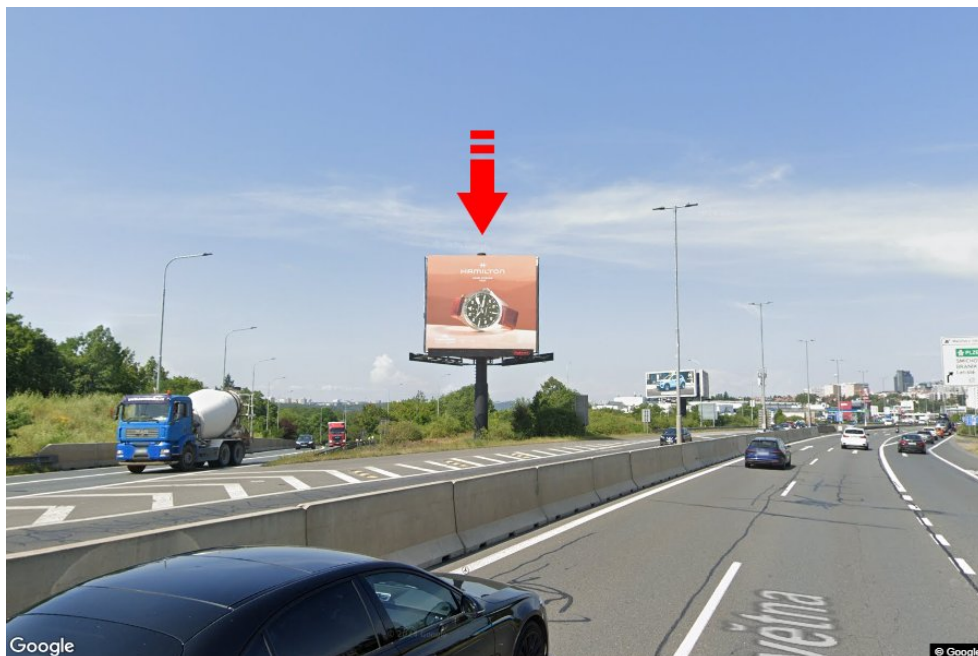

Město: **Praha 04 - Záběhlice**Adresa: **5.května /Jižní spojka příjezd od D1,Brna,dc**Okres: **Praha**Souřadnice **50.0397819 N 14.4716942 E**
(WGS84):Kraj: **Hlavní město Praha**Rozměry: **960x820**Typ: **Double bigboard****Umístění panelu**

- centrum
- okrajová čtvrť
- obchodní čtvrť
- obytná čtvrť
- průmyslová čtvrť
- nezastavěné plochy

Komunikace

- dálnice
- silnice I. třídy
- silnice ostatní
- ulice
- příjezd
- výjezd
- parkoviště
- pěší zóna
- křižovatka

Poloha

- kolmo
- šikmo
- rovnoběžně
- samostatný

Viditelnost

- do 20 m
- 20 - 50 m
- 50 - 100 m
- přes 100 m
- vlastní osvětlení

**Okolí panelu**

- | | | | |
|--|---|---|---|
| <input type="checkbox"/> MHD | <input type="checkbox"/> nádraží ČD, ČSAD | <input type="checkbox"/> pošta | <input type="checkbox"/> PNS |
| <input type="checkbox"/> kulturní zařízení | <input type="checkbox"/> sportovní zařízení | <input type="checkbox"/> zdravotnické zařízení | <input type="checkbox"/> obchody |
| <input checked="" type="checkbox"/> obchodní dům | <input type="checkbox"/> supermarket | <input checked="" type="checkbox"/> čerpací stanice | <input type="checkbox"/> škola ZŠ, SŠ, VŠ |
| <input type="checkbox"/> banka | <input type="checkbox"/> restaurace | <input type="checkbox"/> hotel | |