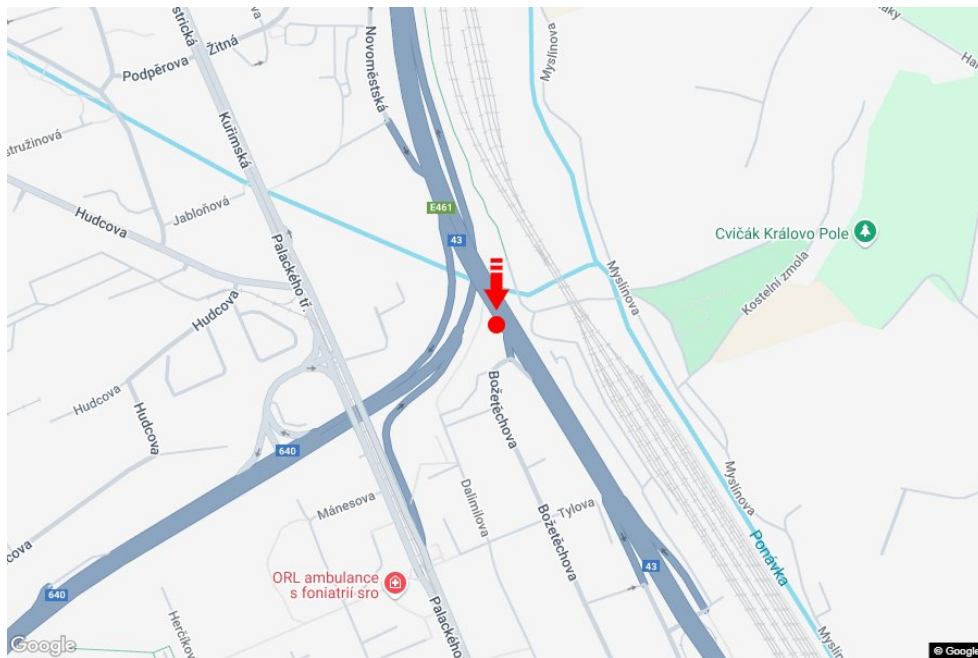

Město: **Brno - Královo Pole**Okres: **Brno-město**Kraj: **Jihomoravský kraj**Typ: **Double bigboard**Adresa: **Sportovní /Hradecká E461,I/43 příjezd od Svitav,dc**Souřadnice (WGS84): **49.2348651 N 16.5911253 E**Rozměry: **960x820****Umístění panelu**

- centrum
- okrajová čtvrť
- obchodní čtvrť
- obytná čtvrť
- průmyslová čtvrť
- nezastavěné plochy

Komunikace

- dálnice
- silnice I. třídy
- silnice ostatní
- ulice
- příjezd
- výjezd
- parkoviště
- pěší zóna
- křižovatka

Poloha

- kolmo
- šikmo
- rovnoběžně
- samostatný

Viditelnost

- do 20 m
- 20 - 50 m
- 50 - 100 m
- přes 100 m
- vlastní osvětlení

**Okolí panelu**

- | | | | |
|--|---|---|---|
| <input type="checkbox"/> MHD | <input type="checkbox"/> nádraží ČD, ČSAD | <input type="checkbox"/> pošta | <input type="checkbox"/> PNS |
| <input type="checkbox"/> kulturní zařízení | <input type="checkbox"/> sportovní zařízení | <input type="checkbox"/> zdravotnické zařízení | <input type="checkbox"/> obchody |
| <input type="checkbox"/> obchodní dům | <input type="checkbox"/> supermarket | <input checked="" type="checkbox"/> čerpací stanice | <input type="checkbox"/> škola ZŠ, SŠ, VŠ |
| <input type="checkbox"/> banka | <input type="checkbox"/> restaurace | <input checked="" type="checkbox"/> hotel | |