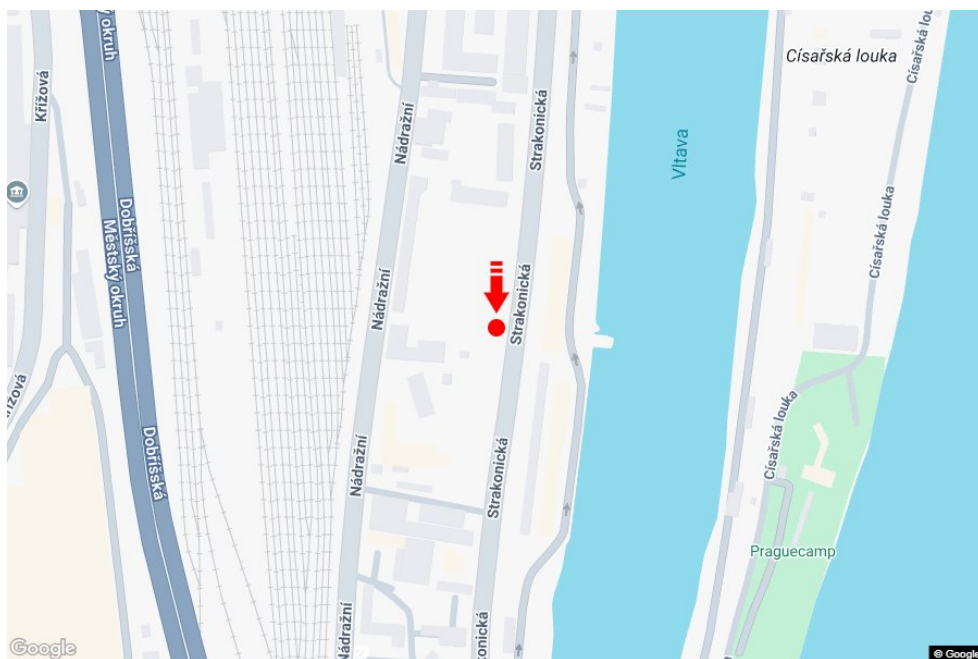

Město: **Praha 05 - Smíchov**Okres: **Praha**Kraj: **Hlavní město Praha**Typ: **Double bigboard**Adresa: **Strakonická /Císařská louka sm.Jižní spojka,zc**Souřadnice (WGS84): **50.0568022 N 14.4104817 E**Rozměry: **960x820****Umístění panelu**

- centrum
- okrajová čtvrť
- obchodní čtvrť
- obytná čtvrť
- průmyslová čtvrť
- nezastavěné plochy

Komunikace

- dálnice
- silnice I. třídy
- silnice ostatní
- ulice
- příjezd
- výjezd
- parkoviště
- pěší zóna
- křižovatka

Poloha

- kolmo
- šikmo
- rovnoběžně
- samostatný

Viditelnost

- do 20 m
- 20 - 50 m
- 50 - 100 m
- přes 100 m
- vlastní osvětlení

**Okolí panelu**

- | | | | |
|--|---|---|---|
| <input type="checkbox"/> MHD | <input type="checkbox"/> nádraží ČD, ČSAD | <input type="checkbox"/> pošta | <input type="checkbox"/> PNS |
| <input type="checkbox"/> kulturní zařízení | <input type="checkbox"/> sportovní zařízení | <input type="checkbox"/> zdravotnické zařízení | <input type="checkbox"/> obchody |
| <input type="checkbox"/> obchodní dům | <input type="checkbox"/> supermarket | <input checked="" type="checkbox"/> čerpací stanice | <input type="checkbox"/> škola ZŠ, SŠ, VŠ |
| <input type="checkbox"/> banka | <input type="checkbox"/> restaurace | <input type="checkbox"/> hotel | |