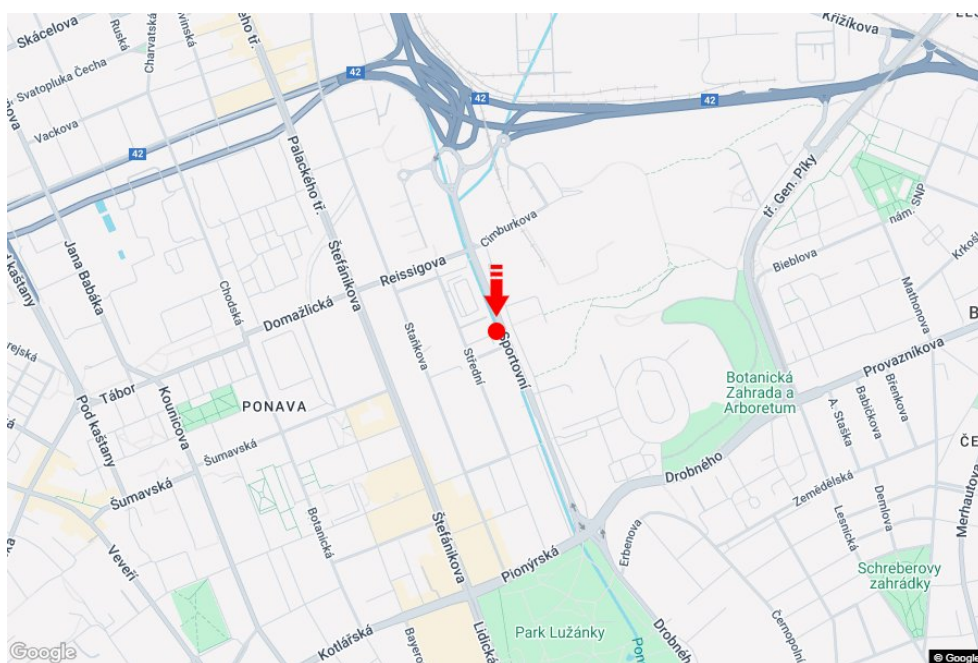

Město: **Brno - Ponava**
 Okres: **Brno-město**
 Kraj: **Jihomoravský kraj**
 Typ: **Double bigboard**

Adresa: **Sportovní příjezd od Svitav,dc**
 Souřadnice (WGS84): **49.2142264 N 16.6054189 E**
 Rozměry: **960x820**

Umístění panelu

- centrum
- okrajová čtvrť
- obchodní čtvrť
- obytná čtvrť
- průmyslová čtvrť
- nezastavěné plochy

Komunikace

- dálnice
- silnice I. třídy
- silnice ostatní
- ulice
- příjezd
- výjezd
- parkoviště
- pěší zóna
- křižovatka

Poloha

- kolmo
- šikmo
- rovnoběžně
- samostatný

Viditelnost

- do 20 m
- 20 - 50 m
- 50 - 100 m
- přes 100 m
- vlastní osvětlení

**Okolí panelu**

- | | | | |
|--|--|---|---|
| <input checked="" type="checkbox"/> MHD | <input type="checkbox"/> nádraží ČD, ČSAD | <input type="checkbox"/> pošta | <input checked="" type="checkbox"/> PNS |
| <input type="checkbox"/> kulturní zařízení | <input checked="" type="checkbox"/> sportovní zařízení | <input type="checkbox"/> zdravotnické zařízení | <input checked="" type="checkbox"/> obchody |
| <input checked="" type="checkbox"/> obchodní dům | <input checked="" type="checkbox"/> supermarket | <input checked="" type="checkbox"/> čerpací stanice | <input type="checkbox"/> škola ZŠ, SŠ, VŠ |
| <input checked="" type="checkbox"/> banka | <input checked="" type="checkbox"/> restaurace | <input checked="" type="checkbox"/> hotel | |