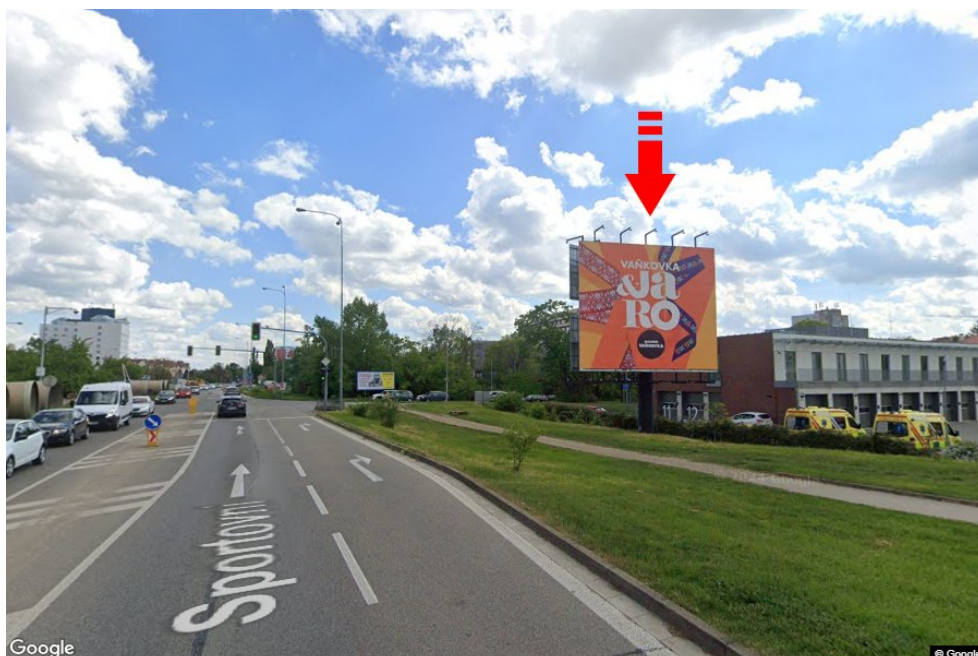

Město: **Brno - Ponava**
Okres: **Brno-město**
Kraj: **Jihomoravský kraj**
Typ: **Double bigboard**

Adresa: **Sportovní příjezd od Svitav,dc**
Souřadnice (WGS84): **49.2142264 N 16.6054189 E**
Rozměry: **960x820**

Umístění panelu

- ☒ centrum
- ☐ okrajová čtvrť
- ☒ obchodní čtvrť
- ☐ obytná čtvrť
- ☐ průmyslová čtvrť
- ☐ nezastavěné plochy

Komunikace

- ☐ dálnice
- ☐ silnice I. třídy
- ☐ silnice ostatní
- ☒ ulice
- ☒ příjezd
- ☐ výjezd
- ☐ parkoviště
- ☐ pěší zóna
- ☒ křižovatka

Poloha

- ☒ kolmo
- ☐ šikmo
- ☐ rovnoběžně
- ☒ samostatný

Viditelnost

- ☐ do 20 m
- ☐ 20 - 50 m
- ☒ 50 - 100 m
- ☐ přes 100 m
- ☒ vlastní osvětlení

Okolí panelu

☒ MHD	☐ nádraží ČD, ČSAD	☐ pošta	☒ PNS
☐ kulturní zařízení	☒ sportovní zařízení	☐ zdravotnické zařízení	☒ obchody
☒ obchodní dům	☒ supermarket	☒ čerpací stanice	☐ škola ZŠ, SŠ, VŠ
☒ banka	☒ restaurace	☒ hotel