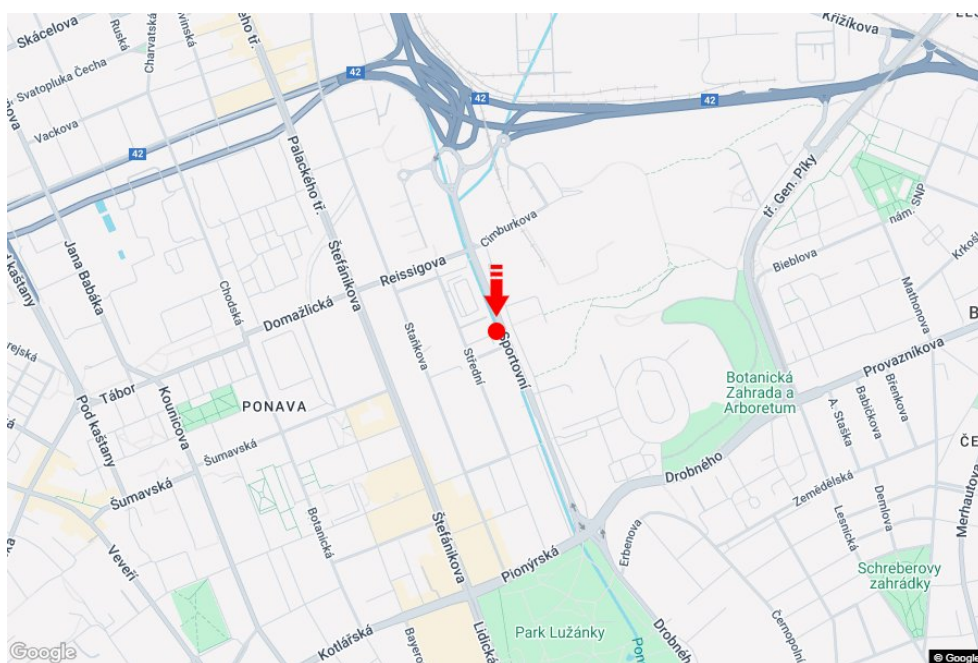

Město: **Brno - Ponava**
 Okres: **Brno-město**
 Kraj: **Jihomoravský kraj**
 Typ: **Double bigboard**

Adresa: **Sportovní výjezd směr Svitavy,zc**
 Souřadnice (WGS84): **49.2142264 N 16.6054189 E**
 Rozměry: **960x820**

Umístění panelu

- centrum
- okrajová čtvrť
- obchodní čtvrť
- obytná čtvrť
- průmyslová čtvrť
- nezastavěné plochy

Komunikace

- dálnice
- silnice I. třídy
- silnice ostatní
- ulice
- příjezd
- výjezd
- parkoviště
- pěší zóna
- křižovatka

Poloha

- kolmo
- šikmo
- rovnoběžně
- samostatný

Viditelnost

- do 20 m
- 20 - 50 m
- 50 - 100 m
- přes 100 m
- vlastní osvětlení

**Okolí panelu**

- | | | | |
|--|--|---|---|
| <input checked="" type="checkbox"/> MHD | <input type="checkbox"/> nádraží ČD, ČSAD | <input type="checkbox"/> pošta | <input checked="" type="checkbox"/> PNS |
| <input type="checkbox"/> kulturní zařízení | <input checked="" type="checkbox"/> sportovní zařízení | <input type="checkbox"/> zdravotnické zařízení | <input checked="" type="checkbox"/> obchody |
| <input checked="" type="checkbox"/> obchodní dům | <input checked="" type="checkbox"/> supermarket | <input checked="" type="checkbox"/> čerpací stanice | <input type="checkbox"/> škola ZŠ, SŠ, VŠ |
| <input checked="" type="checkbox"/> banka | <input checked="" type="checkbox"/> restaurace | <input checked="" type="checkbox"/> hotel | |