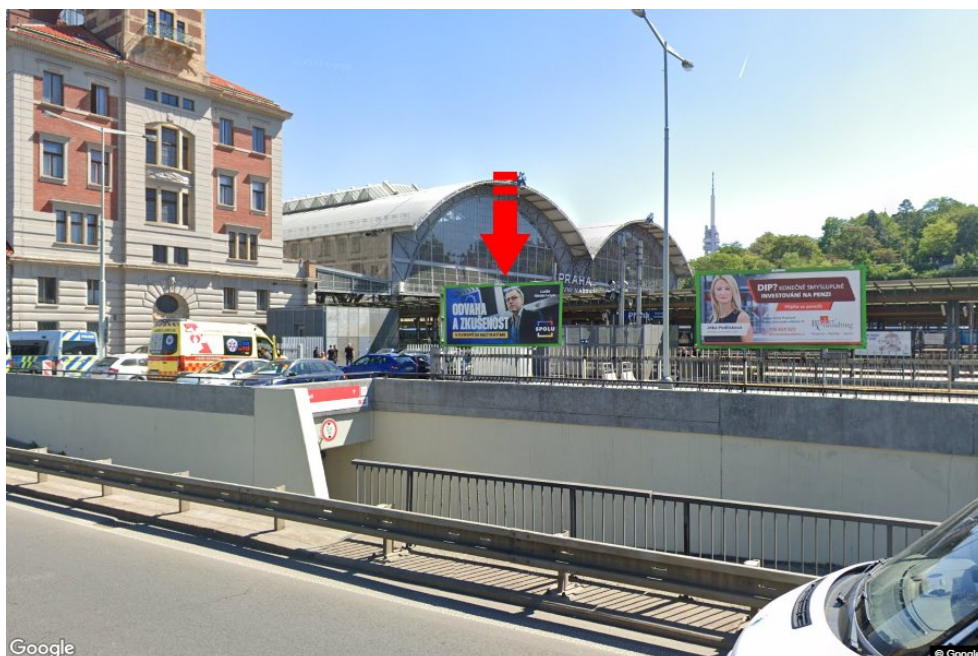

Město: **Praha 02 - Nové Město**Adresa: **Wilsonova Hl.nádraží, Státní opera, ZC**Okres: **Praha**Souřadnice **50.0820455 N 14.4344748 E**Kraj: **Hlavní město Praha**

(WGS84):

Typ: **Billboard**Rozměry: **510x240****Umístění panelu**

- centrum
- okrajová čtvrť
- obchodní čtvrť
- obytná čtvrť
- průmyslová čtvrť
- nezastavěné plochy

**Komunikace**

- dálnice
- silnice I. třídy
- silnice ostatní
- ulice
- příjezd
- výjezd
- parkoviště
- pěší zóna
- křižovatka

**Poloha**

- kolmo
- šikmo
- rovnoběžně
- samostatný

**Viditelnost**

- do 20 m
- 20 - 50 m
- 50 - 100 m
- přes 100 m
- vlastní osvětlení

**Okolí panelu**

- |   |  |  |   |
|---|--|--|---|
| <input checked="" type="checkbox"/> MHD               | <input checked="" type="checkbox"/> nádraží ČD, ČSAD | <input checked="" type="checkbox"/> pošta      | <input checked="" type="checkbox"/> PNS   |
| <input checked="" type="checkbox"/> kulturní zařízení | <input type="checkbox"/> sportovní zařízení          | <input type="checkbox"/> zdravotnické zařízení | <input type="checkbox"/> obchody          |
| <input type="checkbox"/> obchodní dům                 | <input type="checkbox"/> supermarket                 | <input type="checkbox"/> čerpací stanice       | <input type="checkbox"/> škola ZŠ, SŠ, VŠ |
| <input type="checkbox"/> banka                        | <input type="checkbox"/> restaurace                  | <input type="checkbox"/> hotel                 |   |