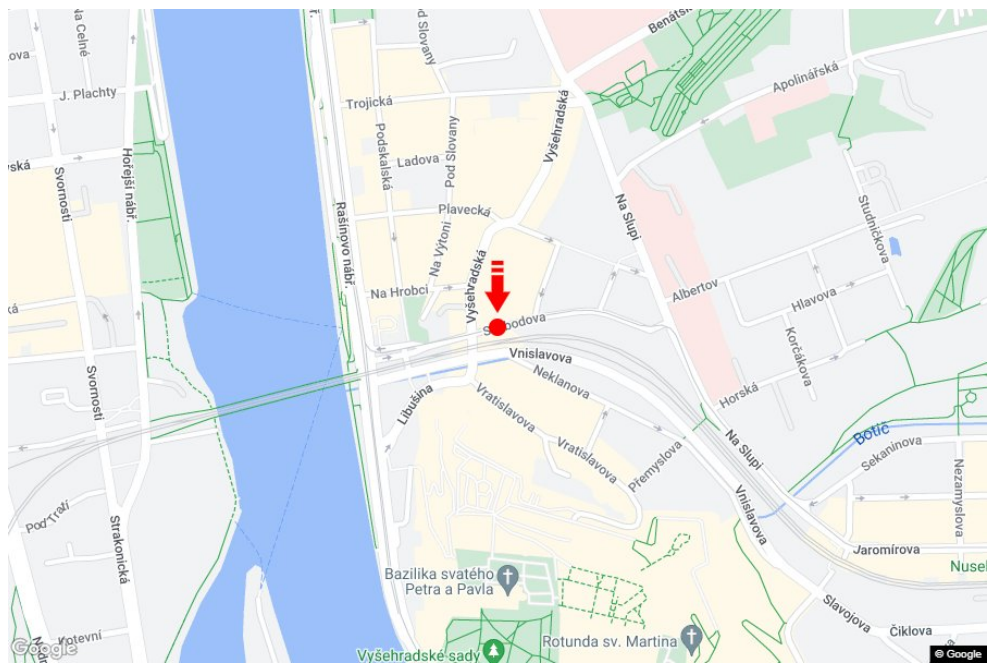

Město: **Praha 02 - Vyšehrad**

Adresa: **Svobodova směr Vršovice**

Okres: **Praha**

Souřadnice **50.06771 N 14.41768 E**

Kraj: **Hlavní město Praha**

(WGS84):

Typ: **Billboard**

Rozměry: **510x240**

Umístění panelu

- ☒ centrum
- ☐ okrajová čtvrť
- ☒ obchodní čtvrť
- ☒ obytná čtvrť
- ☐ průmyslová čtvrť
- ☐ nezastavěné plochy

Komunikace

- ☐ dálnice
- ☐ silnice I. třídy
- ☐ silnice ostatní
- ☒ ulice
- ☐ příjezd
- ☐ výjezd
- ☐ parkoviště
- ☐ pěší zóna
- ☒ křižovatka

Poloha

- ☒ kolmo
- ☐ šikmo
- ☐ rovnoběžně
- ☐ samostatný

Viditelnost

- ☐ do 20 m
- ☐ 20 - 50 m
- ☐ 50 - 100 m
- ☒ přes 100 m
- ☐ vlastní osvětlení

Okolí panelu

☒ MHD	☐ nádraží ČD, ČSAD	☐ pošta	☐ PNS
☐ kulturní zařízení	☐ sportovní zařízení	☐ zdravotnické zařízení	☒ obchody
☐ obchodní dům	☐ supermarket	☐ čerpací stanice	☐ škola ZŠ, SŠ, VŠ
☐ banka	☒ restaurace	☐ hotel