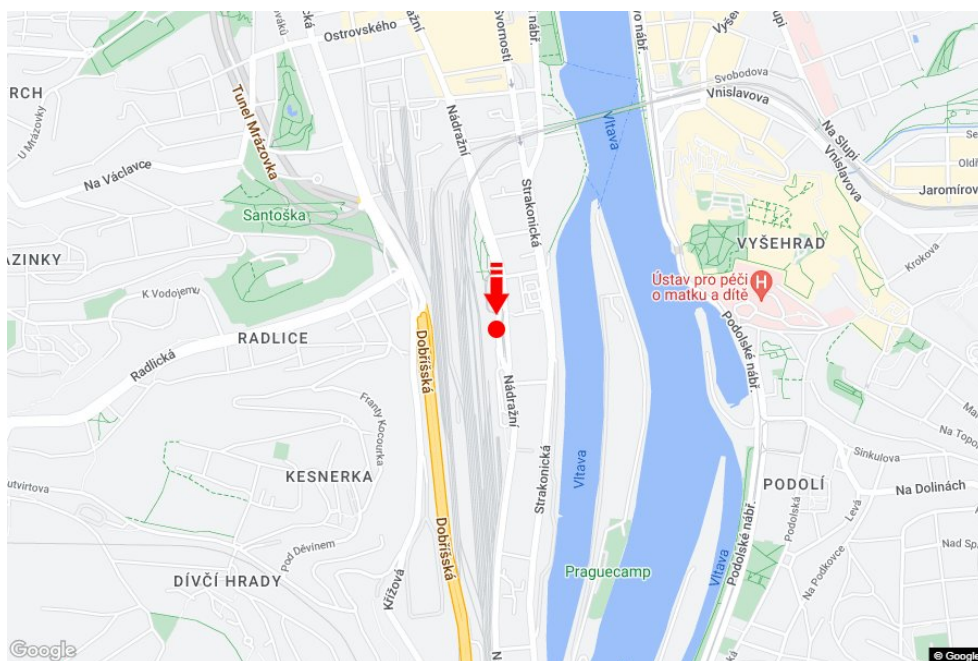

Město: **Praha 05 - Smíchov**

Okres: **Praha**

Kraj: **Hlavní město Praha**

Typ: **Billboard**

Adresa: **Nádražní bus, tram**

Souřadnice
(WGS84): **50.061278 N 14.409092 E**

Rozměry: **510x240**

Umístění panelu

- ☒ centrum
- ☐ okrajová čtvrť
- ☒ obchodní čtvrť
- ☒ obytná čtvrť
- ☐ průmyslová čtvrť
- ☐ nezastavěné plochy

Komunikace

- ☐ dálnice
- ☐ silnice I. třídy
- ☐ silnice ostatní
- ☐ ulice
- ☐ příjezd
- ☐ výjezd
- ☐ parkoviště
- ☒ pěší zóna
- ☐ křižovatka

Poloha

- ☐ kolmo
- ☐ šikmo
- ☒ rovnoběžně
- ☐ samostatný

Viditelnost

- ☐ do 20 m
- ☒ 20 - 50 m
- ☐ 50 - 100 m
- ☐ přes 100 m
- ☐ vlastní osvětlení

Okolí panelu

☒ MHD	☒ nádraží ČD, ČSAD	☐ pošta	☒ PNS
☐ kulturní zařízení	☐ sportovní zařízení	☐ zdravotnické zařízení	☒ obchody
☐ obchodní dům	☐ supermarket	☐ čerpací stanice	☐ škola ZŠ, SŠ, VŠ
☐ banka	☒ restaurace	☐ hotel