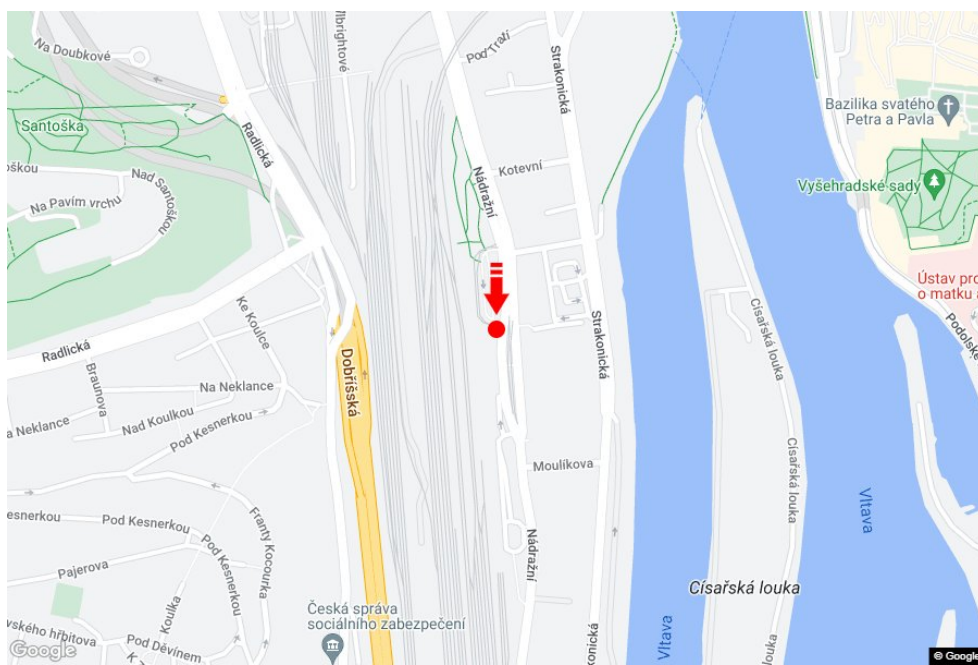

Město: **Praha 05 - Smíchov**

Okres: **Praha**

Kraj: **Hlavní město Praha**

Typ: **Billboard**

Adresa: **Nádražní bus, tram**

Souřadnice
(WGS84): **50.0617351 N 14.4089699 E**

Rozměry: **510x240**

Umístění panelu

- ☒ centrum
- ☐ okrajová čtvrť
- ☒ obchodní čtvrť
- ☒ obytná čtvrť
- ☐ průmyslová čtvrť
- ☐ nezastavěné plochy

Komunikace

- ☐ dálnice
- ☐ silnice I. třídy
- ☐ silnice ostatní
- ☐ ulice
- ☐ příjezd
- ☐ výjezd
- ☐ parkoviště
- ☒ pěší zóna
- ☐ křižovatka

Poloha

- ☐ kolmo
- ☐ šikmo
- ☒ rovnoběžně
- ☐ samostatný

Viditelnost

- ☐ do 20 m
- ☒ 20 - 50 m
- ☐ 50 - 100 m
- ☐ přes 100 m
- ☐ vlastní osvětlení

Okolí panelu

☒ MHD	☒ nádraží ČD, ČSAD	☐ pošta	☒ PNS
☐ kulturní zařízení	☐ sportovní zařízení	☐ zdravotnické zařízení	☒ obchody
☐ obchodní dům	☐ supermarket	☐ čerpací stanice	☐ škola ZŠ, SŠ, VŠ
☐ banka	☒ restaurace	☐ hotel