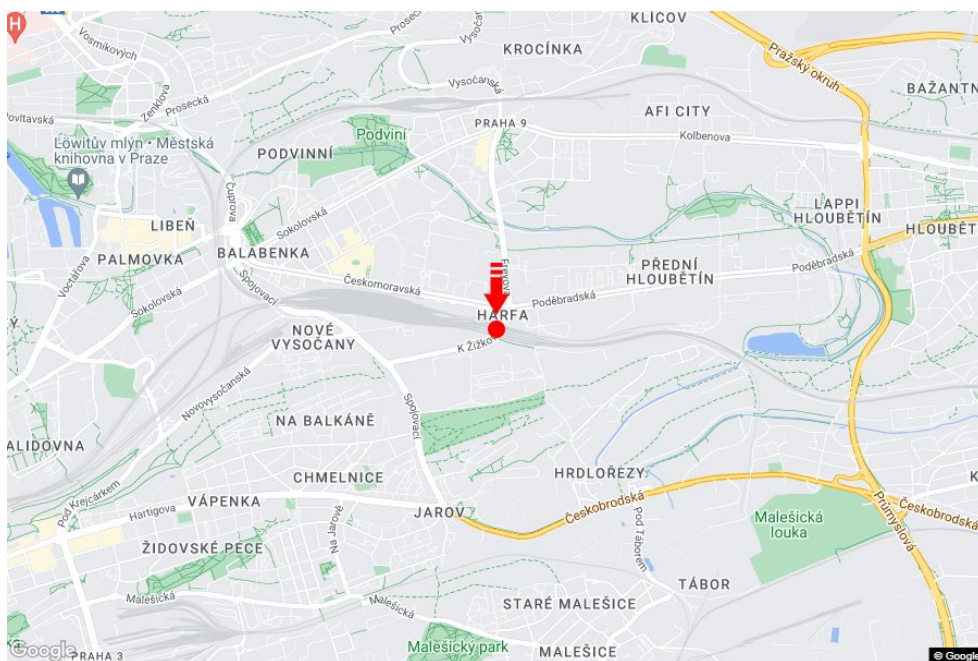

Město: **Praha 09 - Vysočany**Adresa: **K Žižkovu před x Poděbradská, směr Prosek**Okres: **Praha**Souřadnice **50.1004544 N 14.5022111 E**
(WGS84):Kraj: **Hlavní město Praha**Rozměry: **510x240**Typ: **Billboard****Umístění panelu**

- centrum
- okrajová čtvrť
- obchodní čtvrť
- obytná čtvrť
- průmyslová čtvrť
- nezastavěné plochy

Komunikace

- dálnice
- silnice I. třídy
- silnice ostatní
- ulice
- příjezd
- výjezd
- parkoviště
- pěší zóna
- křižovatka

Poloha

- kolmo
- šikmo
- rovnoběžně
- samostatný

Viditelnost

- do 20 m
- 20 - 50 m
- 50 - 100 m
- přes 100 m
- vlastní osvětlení

**Okolí panelu**

- | | | | |
|--|--|--|---|
| <input checked="" type="checkbox"/> MHD | <input checked="" type="checkbox"/> nádraží ČD, ČSAD | <input type="checkbox"/> pošta | <input type="checkbox"/> PNS |
| <input type="checkbox"/> kulturní zařízení | <input type="checkbox"/> sportovní zařízení | <input type="checkbox"/> zdravotnické zařízení | <input type="checkbox"/> obchody |
| <input type="checkbox"/> obchodní dům | <input type="checkbox"/> supermarket | <input type="checkbox"/> čerpací stanice | <input type="checkbox"/> škola ZŠ, SŠ, VŠ |
| <input type="checkbox"/> banka | <input type="checkbox"/> restaurace | <input type="checkbox"/> hotel | |