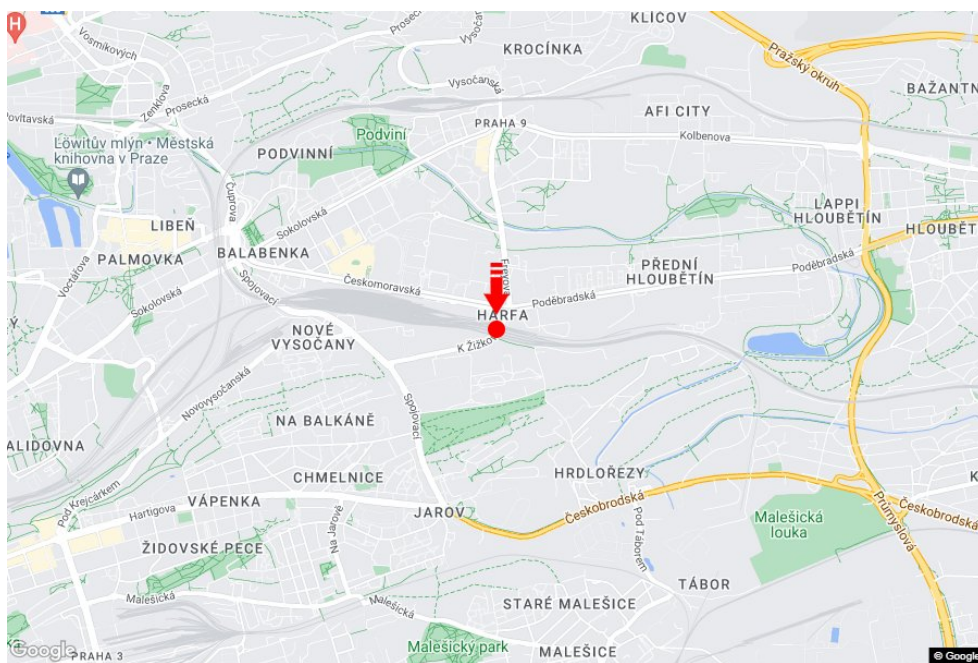

Město: **Praha 09 - Vysočany**

Adresa: **K Žižkovu před x Poděbradská, směr Prosek**

Okres: **Praha**

Souřadnice **50.10045 N 14.502217 E**

Kraj: **Hlavní město Praha**

(WGS84):

Typ: **Billboard**

Rozměry: **510x240**

Umístění panelu

- ☐ centrum
- ☐ okrajová čtvrť
- ☒ obchodní čtvrť
- ☐ obytná čtvrť
- ☐ průmyslová čtvrť
- ☐ nezastavěné plochy

Komunikace

- ☐ dálnice
- ☐ silnice I. třídy
- ☐ silnice ostatní
- ☒ ulice
- ☐ příjezd
- ☐ výjezd
- ☐ parkoviště
- ☐ pěší zóna
- ☒ křižovatka

Poloha

- ☐ kolmo
- ☒ šikmo
- ☐ rovnoběžně
- ☐ samostatný

Viditelnost

- ☐ do 20 m
- ☐ 20 - 50 m
- ☒ 50 - 100 m
- ☐ přes 100 m
- ☐ vlastní osvětlení

Okolí panelu

☒ MHD	☒ nádraží ČD, ČSAD	☐ pošta	☐ PNS
☐ kulturní zařízení	☐ sportovní zařízení	☐ zdravotnické zařízení	☐ obchody
☐ obchodní dům	☐ supermarket	☐ čerpací stanice	☐ škola ZŠ, SŠ, VŠ
☐ banka	☐ restaurace	☐ hotel