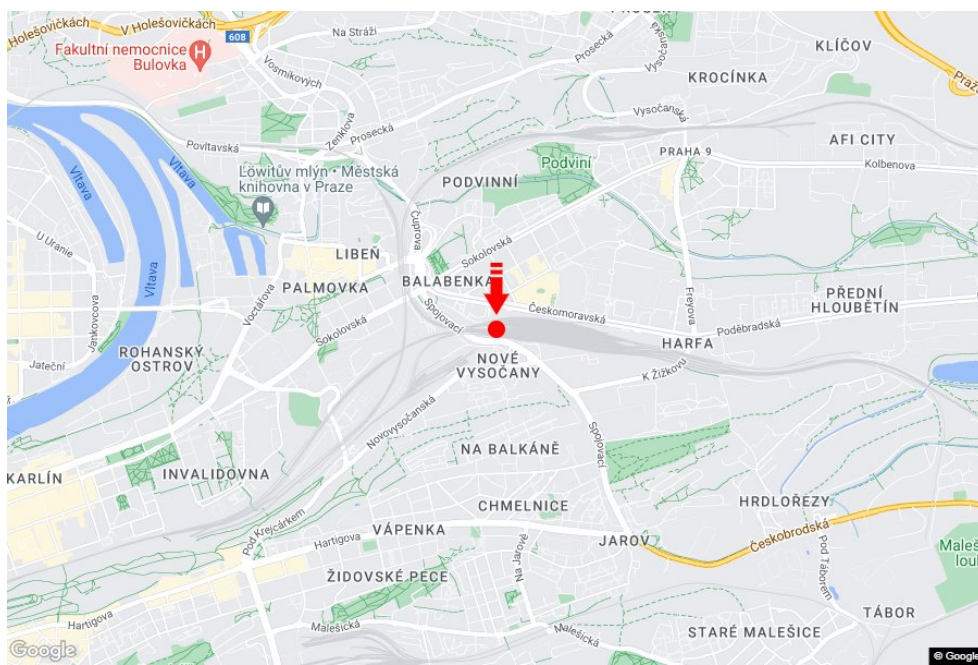

Město: **Praha 09 - Vysočany**Adresa: **Spojovací směr Jarov, ZC**Okres: **Praha**Souřadnice **50.101858 N 14.4876531 E**Kraj: **Hlavní město Praha**

(WGS84):

Typ: **Billboard**Rozměry: **510x240****Umístění panelu**

- centrum
- okrajová čtvrť
- obchodní čtvrť
- obytná čtvrť
- průmyslová čtvrť
- nezastavěné plochy

Komunikace

- dálnice
- silnice I. třídy
- silnice ostatní
- ulice
- příjezd
- výjezd
- parkoviště
- pěší zóna
- křižovatka

Poloha

- kolmo
- šikmo
- rovnoběžně
- samostatný

Viditelnost

- do 20 m
- 20 - 50 m
- 50 - 100 m
- přes 100 m
- vlastní osvětlení

**Okolí panelu**

- | | | | |
|--|--|--|---|
| <input checked="" type="checkbox"/> MHD | <input checked="" type="checkbox"/> nádraží ČD, ČSAD | <input type="checkbox"/> pošta | <input type="checkbox"/> PNS |
| <input type="checkbox"/> kulturní zařízení | <input type="checkbox"/> sportovní zařízení | <input type="checkbox"/> zdravotnické zařízení | <input type="checkbox"/> obchody |
| <input type="checkbox"/> obchodní dům | <input type="checkbox"/> supermarket | <input type="checkbox"/> čerpací stanice | <input type="checkbox"/> škola ZŠ, SŠ, VŠ |
| <input type="checkbox"/> banka | <input checked="" type="checkbox"/> restaurace | <input type="checkbox"/> hotel | |