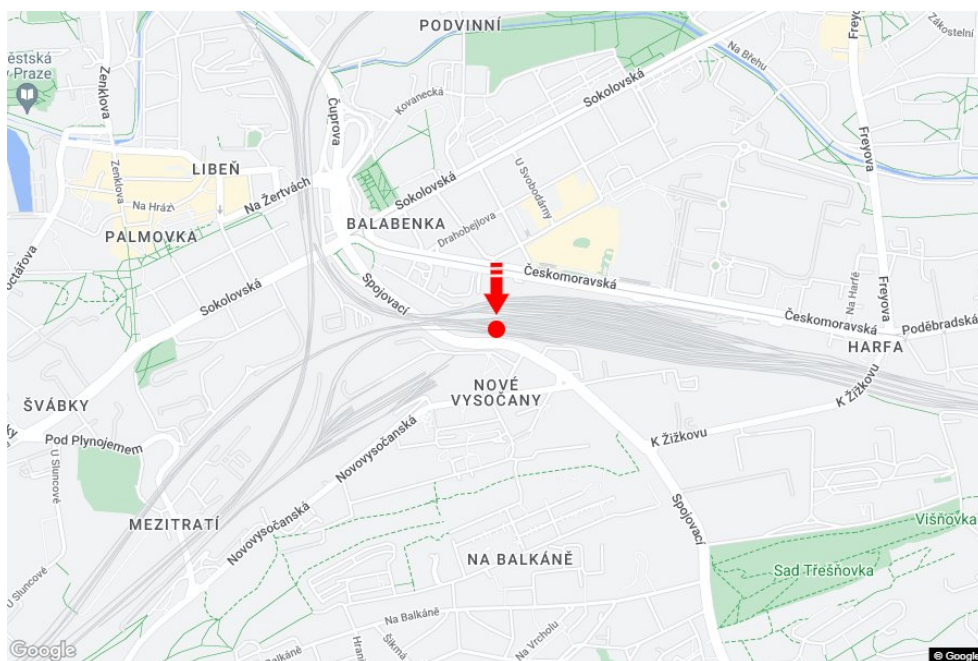

Město: **Praha 09 - Vysočany**

Okres: **Praha**

Kraj: **Hlavní město Praha**

Typ: **Billboard**

Adresa: **Spojovací směr centrum, DC**

Souřadnice
(WGS84): **50.1018454 N 14.4877468 E**

Rozměry: **510x240**

Umístění panelu

- ☒ centrum
- ☐ okrajová čtvrť
- ☐ obchodní čtvrť
- ☒ obytná čtvrť
- ☐ průmyslová čtvrť
- ☐ nezastavěné plochy

Komunikace

- ☐ dálnice
- ☐ silnice I. třídy
- ☐ silnice ostatní
- ☐ ulice
- ☐ příjezd
- ☐ výjezd
- ☐ parkoviště
- ☐ pěší zóna
- ☐ křižovatka

Poloha

- ☐ kolmo
- ☒ šikmo
- ☐ rovnoběžně
- ☐ samostatný

Viditelnost

- ☐ do 20 m
- ☒ 20 - 50 m
- ☐ 50 - 100 m
- ☐ přes 100 m
- ☐ vlastní osvětlení

Okolí panelu

☒ MHD	☒ nádraží ČD, ČSAD	☐ pošta	☐ PNS
☐ kulturní zařízení	☐ sportovní zařízení	☐ zdravotnické zařízení	☐ obchody
☐ obchodní dům	☐ supermarket	☐ čerpací stanice	☐ škola ZŠ, SŠ, VŠ
☐ banka	☐ restaurace	☐ hotel