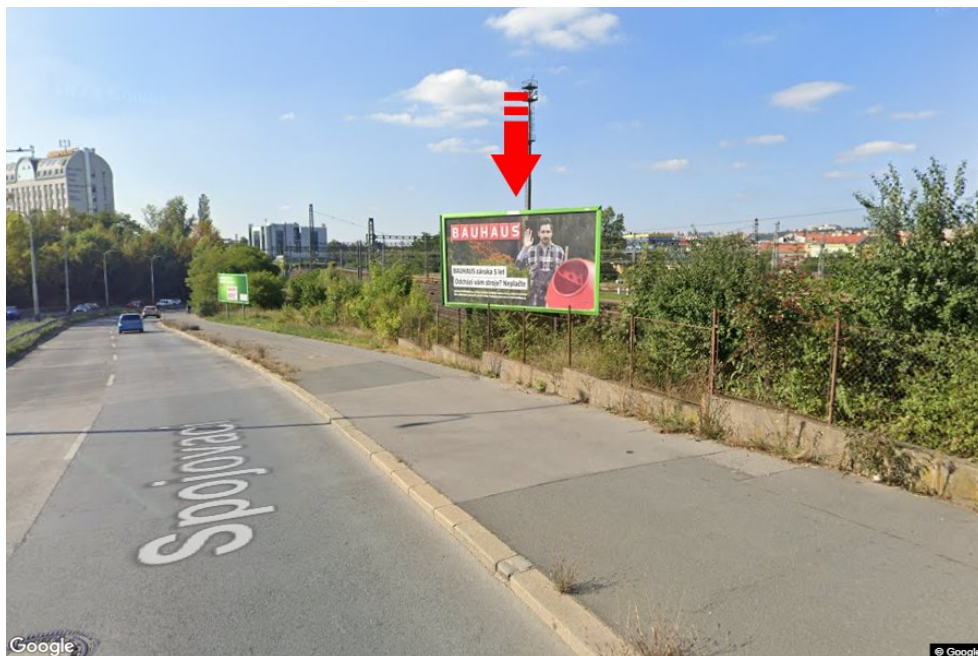

Město: **Praha 09 - Vysočany**

Okres: **Praha**

Kraj: **Hlavní město Praha**

Typ: **Billboard**

Adresa: **Spojovací směr centrum, DC**

Souřadnice
(WGS84): **50.1018454 N 14.4877468 E**

Rozměry: **510x240**

Umístění panelu

- ☒ centrum
- ☐ okrajová čtvrť
- ☐ obchodní čtvrť
- ☒ obytná čtvrť
- ☐ průmyslová čtvrť
- ☐ nezastavěné plochy

Komunikace

- ☐ dálnice
- ☐ silnice I. třídy
- ☐ silnice ostatní
- ☐ ulice
- ☐ příjezd
- ☐ výjezd
- ☐ parkoviště
- ☐ pěší zóna
- ☐ křižovatka

Poloha

- ☐ kolmo
- ☒ šikmo
- ☐ rovnoběžně
- ☐ samostatný

Viditelnost

- ☐ do 20 m
- ☒ 20 - 50 m
- ☐ 50 - 100 m
- ☐ přes 100 m
- ☐ vlastní osvětlení

Okolí panelu

☒ MHD	☒ nádraží ČD, ČSAD	☐ pošta	☐ PNS
☐ kulturní zařízení	☐ sportovní zařízení	☐ zdravotnické zařízení	☐ obchody
☐ obchodní dům	☐ supermarket	☐ čerpací stanice	☐ škola ZŠ, SŠ, VŠ
☐ banka	☐ restaurace	☐ hotel