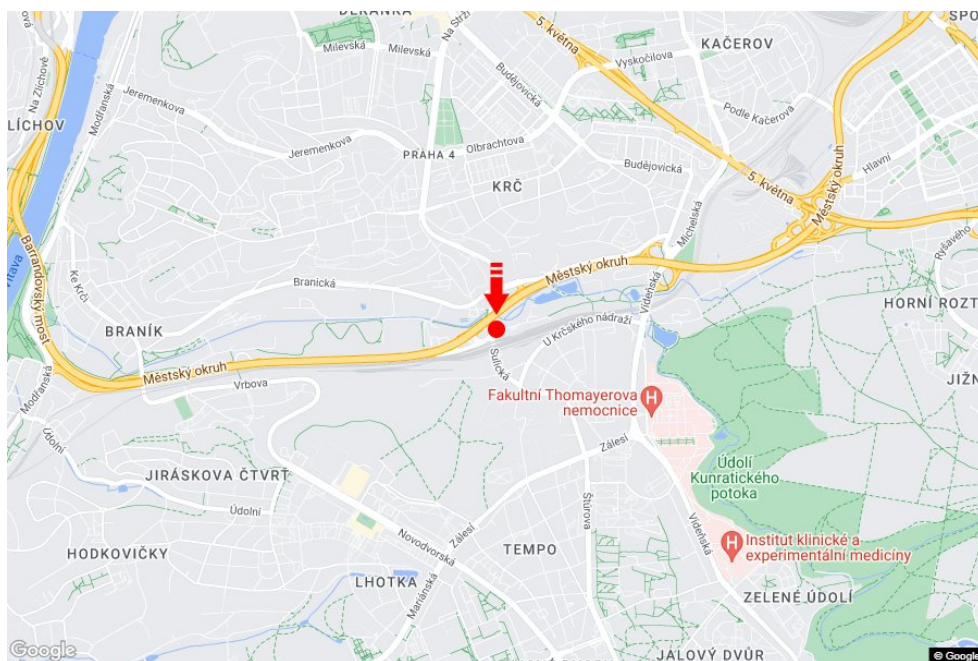

Město: **Praha 04 - Krč**
Okres: **Praha**
Kraj: **Hlavní město Praha**
Typ: **Billboard**

Adresa: **Sulická žst.Praha Krč,směr Lhotka,ZC**
Souřadnice (WGS84): **50.03405 N 14.444217 E**
Rozměry: **510x240**

Umístění panelu

1. ☐ centrum
   ☒ okrajová čtvrť
   ☐ obchodní čtvrť
   ☒ obytná čtvrť
   ☐ průmyslová čtvrť
   ☐ nezastavěné plochy

Komunikace

1. ☐ dálnice
   ☐ silnice I. třídy
   ☐ silnice ostatní
   ☒ ulice
   ☐ příjezd
   ☐ výjezd
   ☐ parkoviště
   ☐ pěší zóna
   ☐ křižovatka

Poloha

1. ☒ kolmo
   ☐ šikmo
   ☐ rovnoběžně
   ☐ samostatný

Viditelnost

1. ☐ do 20 m
   ☐ 20 - 50 m
   ☐ 50 - 100 m
   ☒ přes 100 m
   ☐ vlastní osvětlení

Okolí panelu

☒ MHD	☐ nádraží ČD, ČSAD	☐ pošta	☒ PNS
☐ kulturní zařízení	☐ sportovní zařízení	☐ zdravotnické zařízení	☐ obchody
☐ obchodní dům	☐ supermarket	☐ čerpací stanice	☐ škola ZŠ, SŠ, VŠ
☐ banka	☐ restaurace	☐ hotel