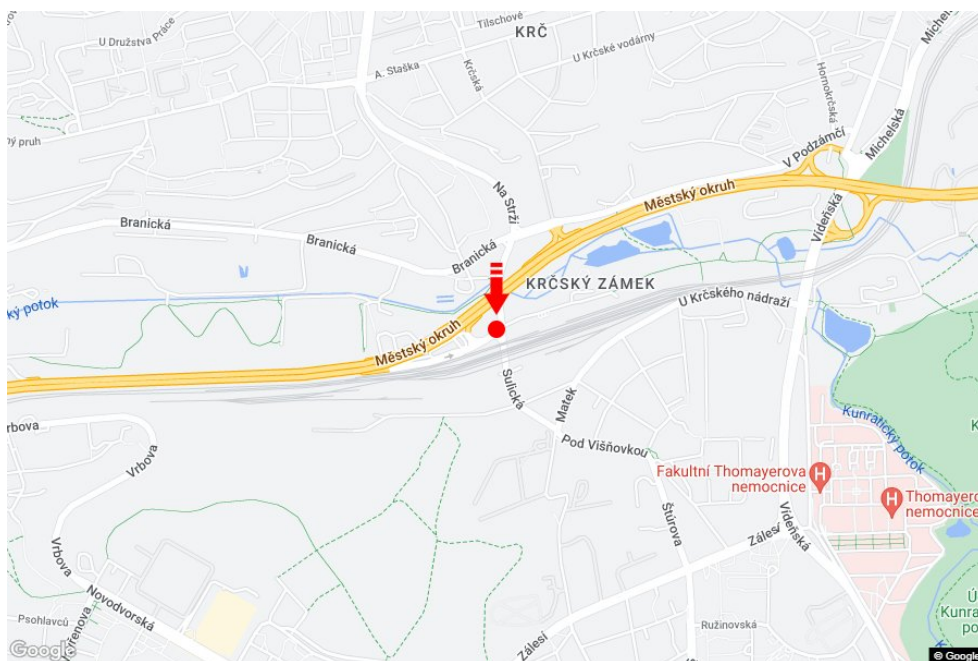

Město: **Praha 04 - Krč**
 Okres: **Praha**
 Kraj: **Hlavní město Praha**
 Typ: **Billboard**

Adresa: **Sulická žst.Praha Krč,směr Lhotka,ZC**
 Souřadnice (WGS84): **50.0339526 N 14.4436701 E**
 Rozměry: **510x240**

Umístění panelu

- centrum
- okrajová čtvrť
- obchodní čtvrť
- obytná čtvrť
- průmyslová čtvrť
- nezastavěné plochy

Komunikace

- dálnice
- silnice I. třídy
- silnice ostatní
- ulice
- příjezd
- výjezd
- parkoviště
- pěší zóna
- křižovatka

Poloha

- kolmo
- šikmo
- rovnoběžně
- samostatný

Viditelnost

- do 20 m
- 20 - 50 m
- 50 - 100 m
- přes 100 m
- vlastní osvětlení

**Okolí panelu**

- | | | | |
|--|--|---|---|
| <input checked="" type="checkbox"/> MHD | <input checked="" type="checkbox"/> nádraží ČD, ČSAD | <input type="checkbox"/> pošta | <input type="checkbox"/> PNS |
| <input type="checkbox"/> kulturní zařízení | <input type="checkbox"/> sportovní zařízení | <input type="checkbox"/> zdravotnické zařízení | <input type="checkbox"/> obchody |
| <input type="checkbox"/> obchodní dům | <input type="checkbox"/> supermarket | <input checked="" type="checkbox"/> čerpací stanice | <input type="checkbox"/> škola ZŠ, SŠ, VŠ |
| <input type="checkbox"/> banka | <input checked="" type="checkbox"/> restaurace | <input type="checkbox"/> hotel | |