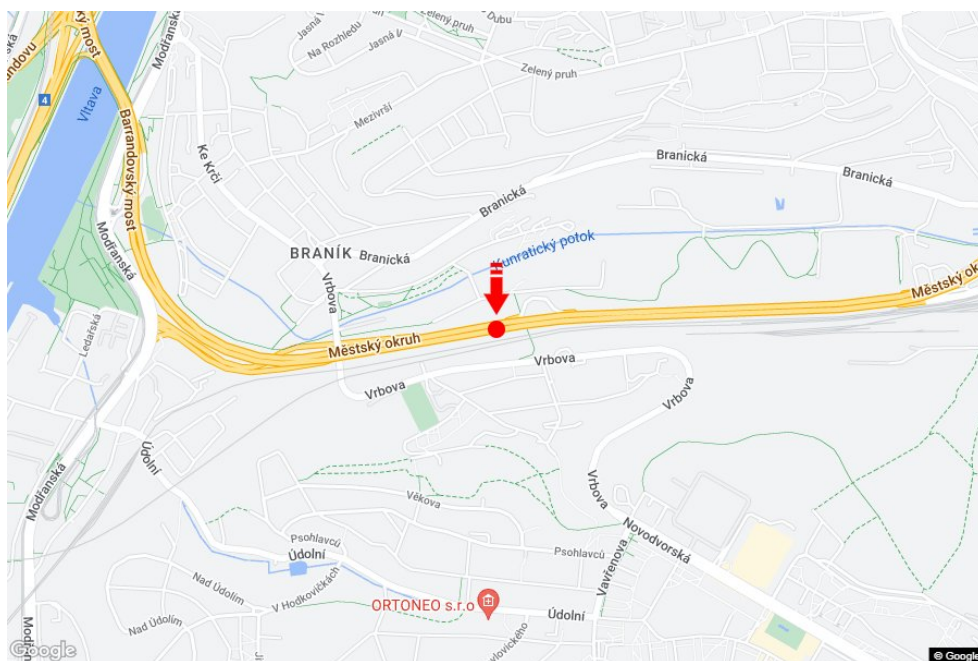

Město: **Praha 04 - Braník**
Okres: **Praha**
Kraj: **Hlavní město Praha**
Typ: **Billboard**

Adresa: **Jižní spojka proti čs Benzina, směr Krč**
Souřadnice (WGS84): **50.0322657 N 14.4225096 E**
Rozměry: **510x240**

Umístění panelu

1. ☐ centrum
   ☐ okrajová čtvrť
   ☐ obchodní čtvrť
   ☐ obytná čtvrť
   ☐ průmyslová čtvrť
   ☒ nezastavěné plochy

Komunikace

1. ☒ dálnice
   ☐ silnice I. třídy
   ☐ silnice ostatní
   ☐ ulice
   ☐ příjezd
   ☐ výjezd
   ☐ parkoviště
   ☐ pěší zóna
   ☐ křižovatka

Poloha

1. ☐ kolmo
   ☒ šikmo
   ☐ rovnoběžně
   ☐ samostatný

Viditelnost

1. ☐ do 20 m
   ☐ 20 - 50 m
   ☐ 50 - 100 m
   ☒ přes 100 m
   ☐ vlastní osvětlení

Okolí panelu

☐ MHD	☐ nádraží ČD, ČSAD	☐ pošta	☐ PNS
☐ kulturní zařízení	☐ sportovní zařízení	☐ zdravotnické zařízení	☐ obchody
☐ obchodní dům	☐ supermarket	☒ čerpací stanice	☐ škola ZŠ, SŠ, VŠ
☐ banka	☐ restaurace	☐ hotel