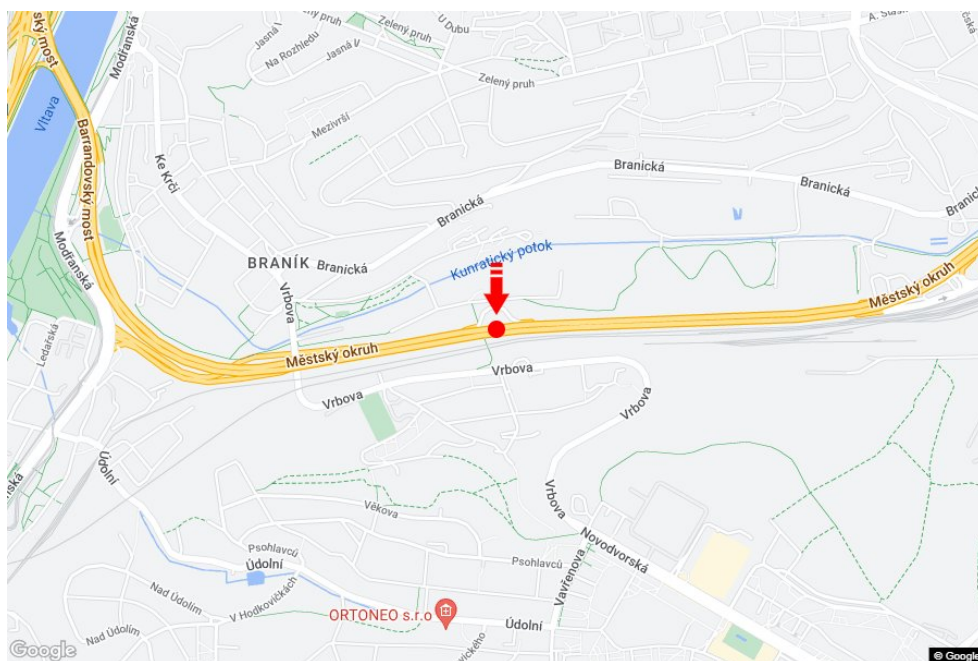

Město: **Praha 04 - Braník**  
 Okres: **Praha**  
 Kraj: **Hlavní město Praha**  
 Typ: **Billboard**

Adresa: **Jižní spojka proti čs Benzina, směr Krč**  
 Souřadnice (WGS84): **50.0324905 N 14.4242103 E**  
 Rozměry: **510x240**

**Umístění panelu**

- centrum  
 okrajová čtvrť  
 obchodní čtvrť  
 obytná čtvrť  
 průmyslová čtvrť  
 nezastavěné plochy

**Komunikace**

- dálnice  
 silnice I. třídy  
 silnice ostatní  
 ulice  
 příjezd  
 výjezd  
 parkoviště  
 pěší zóna  
 křižovatka

**Poloha**

- kolmo  
 šikmo  
 rovnoběžně  
 samostatný

**Viditelnost**

- do 20 m  
 20 - 50 m  
 50 - 100 m  
 přes 100 m  
 vlastní osvětlení

**Okolí panelu**

- |  |   |   |   |
|--|---|---|---|
| <input type="checkbox"/> MHD               | <input type="checkbox"/> nádraží ČD, ČSAD   | <input type="checkbox"/> pošta                      | <input type="checkbox"/> PNS              |
| <input type="checkbox"/> kulturní zařízení | <input type="checkbox"/> sportovní zařízení | <input type="checkbox"/> zdravotnické zařízení      | <input type="checkbox"/> obchody          |
| <input type="checkbox"/> obchodní dům      | <input type="checkbox"/> supermarket        | <input checked="" type="checkbox"/> čerpací stanice | <input type="checkbox"/> škola ZŠ, SŠ, VŠ |
| <input type="checkbox"/> banka             | <input type="checkbox"/> restaurace         | <input type="checkbox"/> hotel                      |   |