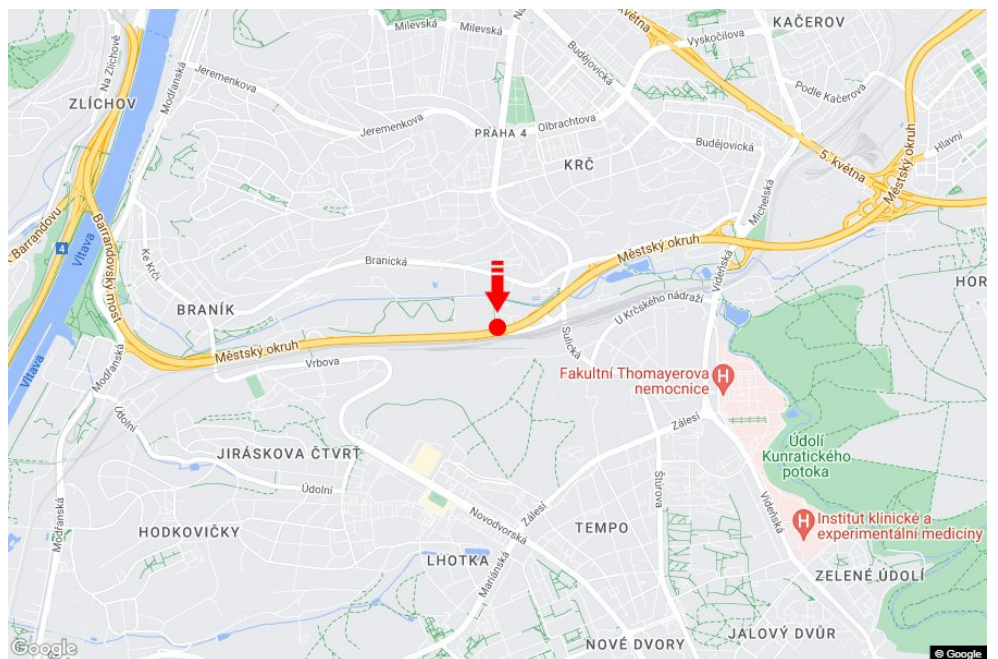

Město: **Praha 04 - Krč**
Okres: **Praha**
Kraj: **Hlavní město Praha**
Typ: **Billboard**

Adresa: **Jižní spojka před čs OMV, u sjezdu Sulická**
Souřadnice (WGS84): **50.0330321 N 14.4386523 E**
Rozměry: **510x240**

Umístění panelu

- ☐ centrum
- ☐ okrajová čtvrť
- ☐ obchodní čtvrť
- ☐ obytná čtvrť
- ☐ průmyslová čtvrť
- ☒ nezastavěné plochy

Komunikace

- ☒ dálnice
- ☐ silnice I. třídy
- ☐ silnice ostatní
- ☐ ulice
- ☐ příjezd
- ☐ výjezd
- ☐ parkoviště
- ☐ pěší zóna
- ☐ křižovatka

Poloha

- ☐ kolmo
- ☒ šikmo
- ☐ rovnoběžně
- ☐ samostatný

Viditelnost

- ☐ do 20 m
- ☐ 20 - 50 m
- ☐ 50 - 100 m
- ☒ přes 100 m
- ☐ vlastní osvětlení

Okolí panelu

☐ MHD	☒ nádraží ČD, ČSAD	☐ pošta	☐ PNS
☐ kulturní zařízení	☐ sportovní zařízení	☐ zdravotnické zařízení	☐ obchody
☐ obchodní dům	☐ supermarket	☒ čerpací stanice	☐ škola ZŠ, SŠ, VŠ
☐ banka	☐ restaurace	☐ hotel